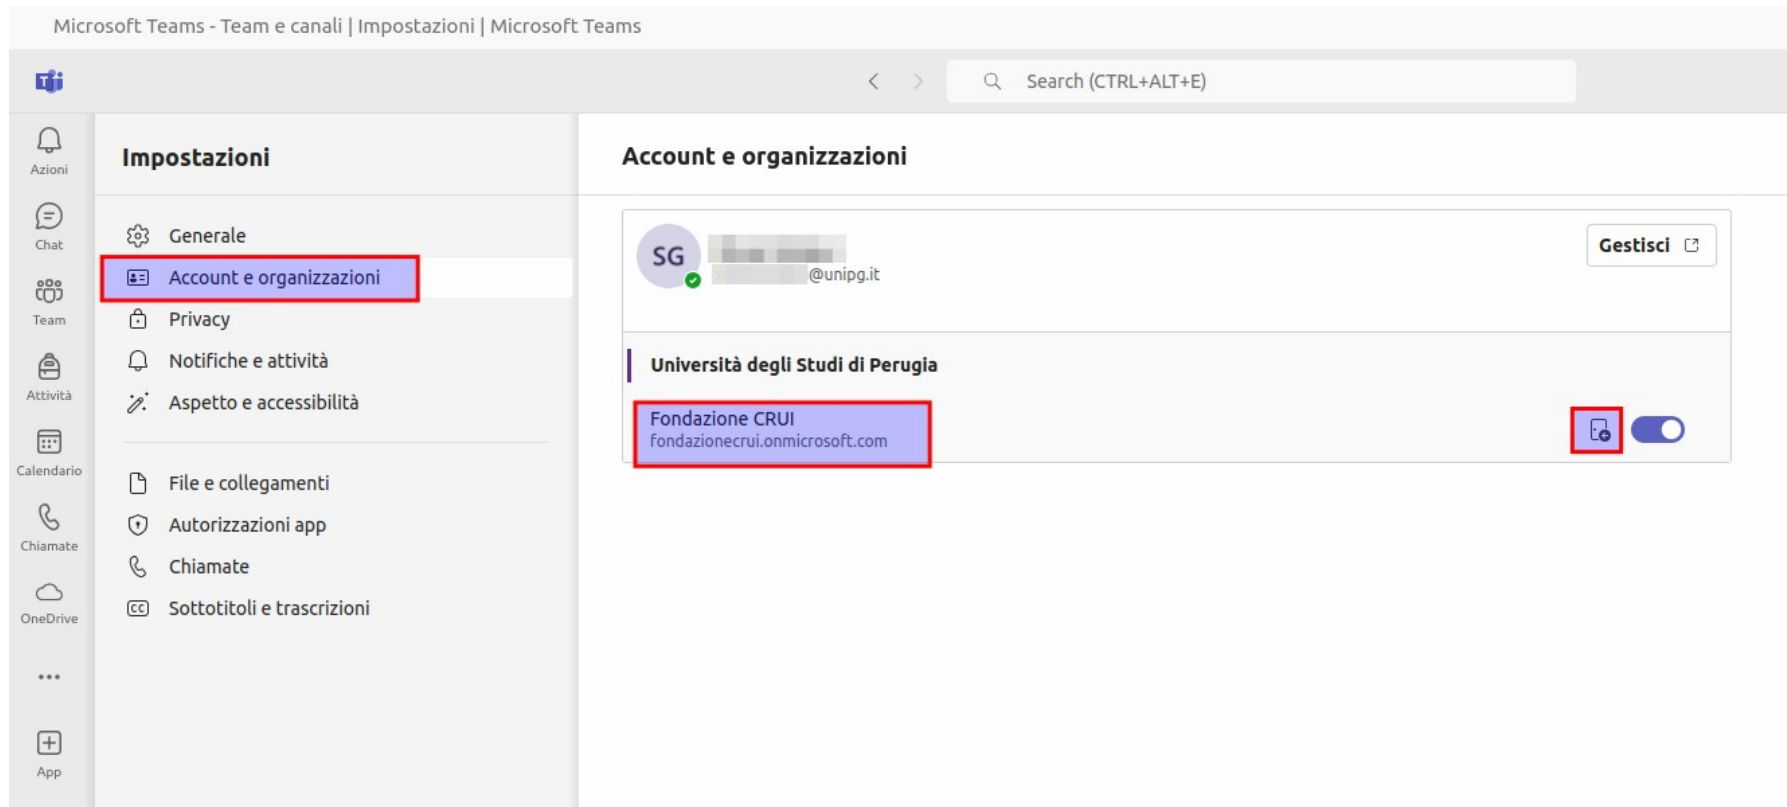

RIMOZIONE DELL’AFFILIAZIONE AD UN’ORGANIZZAZIONI SU TEAMS

METODO 1

1) Accedere alle impostazioni sul client di Teams

APP DESKTOP DI TEAMS

CLIENT WEB DI TEAMS

- 2) Accedere al menu Account e organizzazioni
- 3) Individuare le organizzazioni alle quali si è iscritti, verificando il relativo dominio di posta
- 4) Utilizzare l'apposita icona per abbandonare le organizzazioni fasulle.

METODO 2

- 1) Accedere alla pagina di gestione del proprio account, autenticandosi sul sito riportato nella seguente immagine.
- 2) Cliccare sulla voce di menu “Organizzazioni”.
- 3) Verificare le “Altre organizzazioni con cui si collabora”.
- 4) Cliccare su “Esci” per abbandonare un’organizzazione.

The screenshot shows a web browser window with the URL <https://myaccount.microsoft.com/organizations> highlighted in red. The page title is "Account personale - Orga x". The browser's address bar shows the URL, and the page content is in Italian. The user's profile is visible at the top left, with the email address unipg.it. The main heading is "Organizzazioni". Below it, there is a section for the "Organizzazione principale" (Principal organization), which is "Università degli Studi di Perugia (Accesso effettuato)". A note states: "L'account aziendale o dell'istituto di istruzione appartiene all'organizzazione principale. Non è possibile uscire dall'organizzazione principale. [Altre informazioni](#)". Below this, there is a table of "Altre organizzazioni con cui si collabora" (Other organizations you collaborate with). The table has three columns: organization name, privacy information, and an "Esci" (Leave) button. The "Organizzazioni" menu item in the left sidebar is highlighted in red. The "Esci" buttons for "Fondazione CRUI" and "Microsoft" are also highlighted in red.