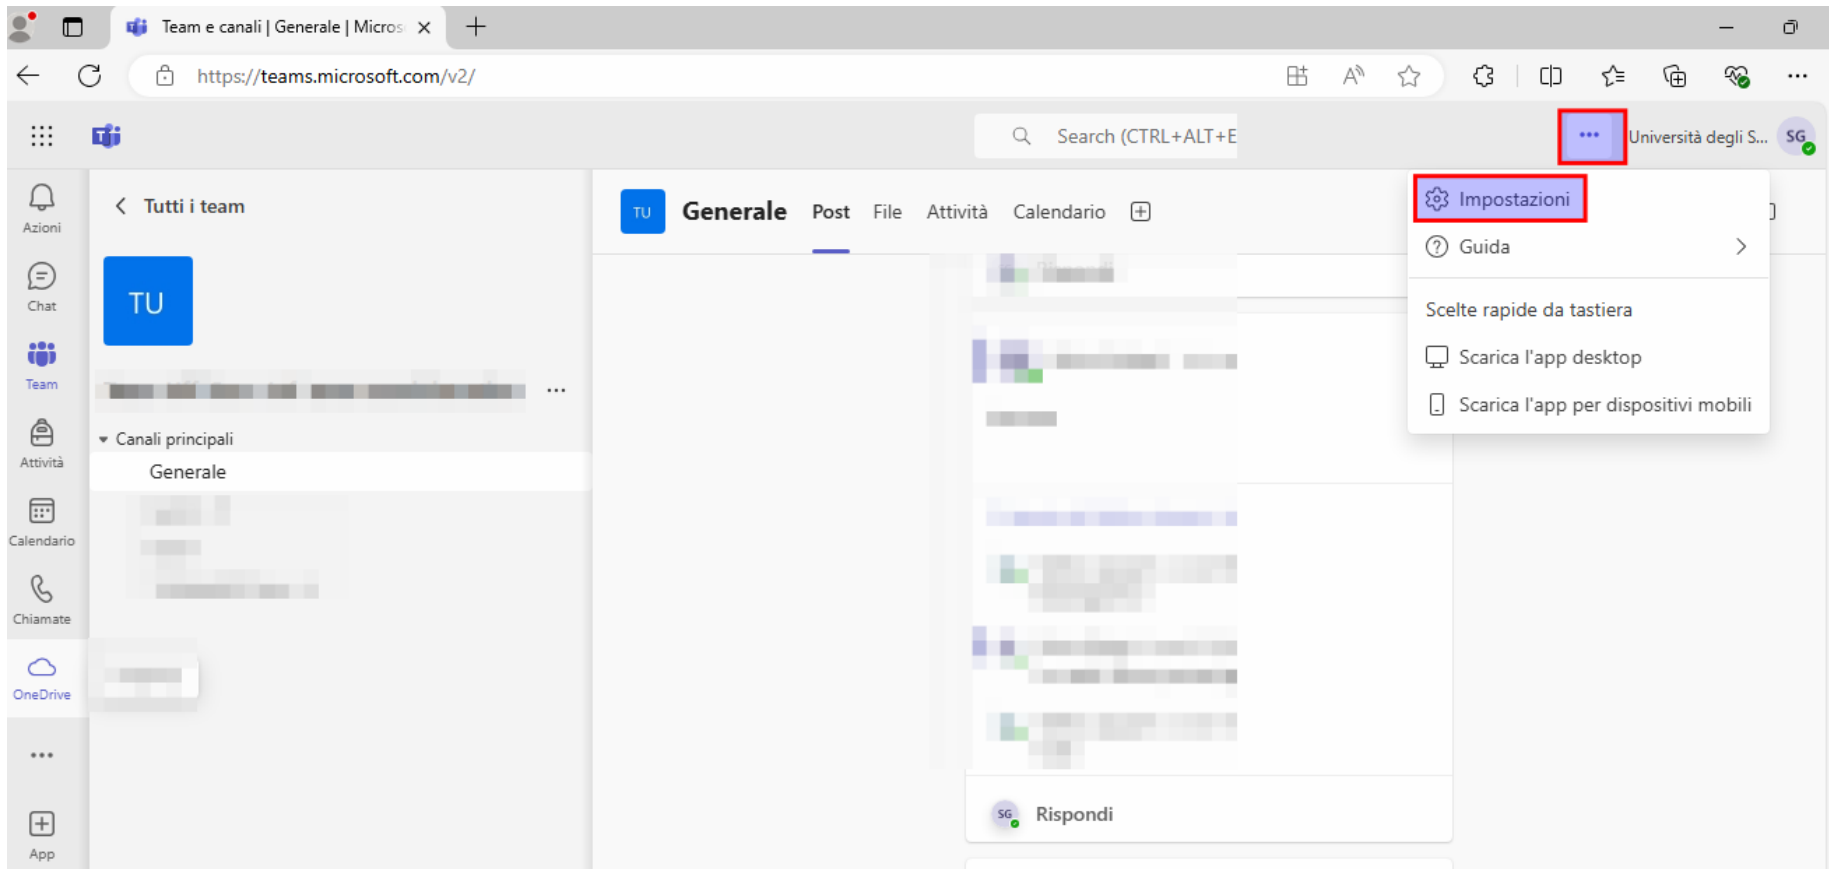

RIMOZIONE DELL’AFFILIAZIONE AD UN’ORGANIZZAZIONI SU TEAMS

METODO 1

1) Accedere alle impostazioni sul client di Teams

APP DESKTOP DI TEAMS

CLIENT WEB DI TEAMS

- 2) Accedere al menu Account e organizzazioni
- 3) Individuare le organizzazioni alle quali si è iscritti, verificando il relativo dominio di posta
- 4) Utilizzare l'apposita icona per abbandonare le organizzazioni fasulle.

METODO 2

- 1) Accedere alla pagina di gestione del proprio account, autenticandosi sul sito riportato nella seguente immagine.
- 2) Cliccare sulla voce di menu “Organizzazioni”.
- 3) Verificare le “Altre organizzazioni con cui si collabora”.
- 4) Cliccare su “Esci” per abbandonare un’organizzazione.

The screenshot shows a web browser window with the URL <https://myaccount.microsoft.com/organizations> highlighted in red. The page title is "Account personale - Orga x". The browser's address bar shows the URL, and the page content is in Italian. The user's profile is visible at the top left, with the email address unipg.it. The main heading is "Organizzazioni". Below it, there is a section for the "Organizzazione principale" (Principal organization), which is "Università degli Studi di Perugia (Accesso effettuato)". A note states: "L'account aziendale o dell'istituto di istruzione appartiene all'organizzazione principale. Non è possibile uscire dall'organizzazione principale. [Altre informazioni](#)". Below this, there is a table of "Altre organizzazioni con cui si collabora" (Other organizations you collaborate with). The table has three columns: organization name, privacy information, and an "Esci" (Leave) button. The "Organizzazioni" menu item in the left sidebar is highlighted in red. The "Esci" buttons for "Fondazione CRUI" and "Microsoft" are also highlighted in red.