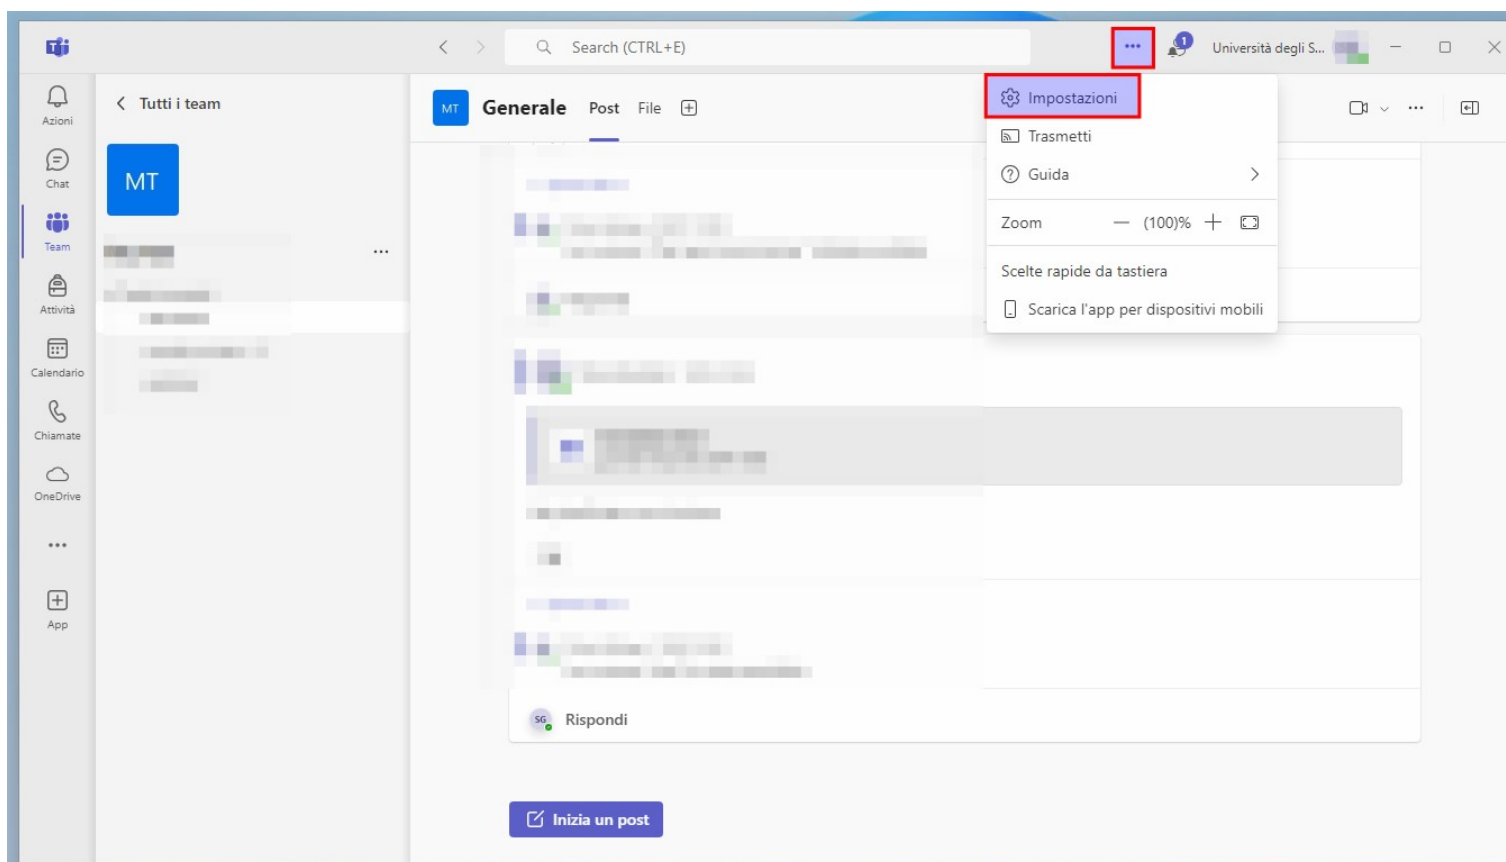

RIMOZIONE DELL’AFFILIAZIONE AD UN’ORGANIZZAZIONI SU TEAMS

METODO 1

1) Accedere alle impostazioni sul client di Teams

APP DESKTOP DI TEAMS

CLIENT WEB DI TEAMS

- 2) Accedere al menu Account e organizzazioni
- 3) Individuare le organizzazioni alle quali si è iscritti, verificando il relativo dominio di posta
- 4) Utilizzare l'apposita icona per abbandonare le organizzazioni fasulle.

METODO 2

- 1) Accedere alla pagina di gestione del proprio account, autenticandosi sul sito riportato nella seguente immagine.
- 2) Cliccare sulla voce di menu “Organizzazioni”.
- 3) Verificare le “Altre organizzazioni con cui si collabora”.
- 4) Cliccare su “Esci” per abbandonare un’organizzazione.

The screenshot shows a web browser window with the URL <https://myaccount.microsoft.com/organizations> highlighted in red. The page title is "Account personale - Orga x". The browser's address bar shows the URL, and the page content is in Italian. The user's profile is visible at the top left, with the email address unipg.it. The main heading is "Organizzazioni". Below it, there is a section for the "Organizzazione principale" (Principal organization), which is "Università degli Studi di Perugia (Accesso effettuato)". A note states: "L'account aziendale o dell'istituto di istruzione appartiene all'organizzazione principale. Non è possibile uscire dall'organizzazione principale. [Altre informazioni](#)". Below this, there is a table of "Altre organizzazioni con cui si collabora" (Other organizations you collaborate with). The table has three columns: organization name, privacy information, and an "Esci" (Leave) button. The "Organizzazioni" menu item in the left sidebar is highlighted in red. The "Esci" buttons for "Fondazione CRUI" and "Microsoft" are also highlighted in red.