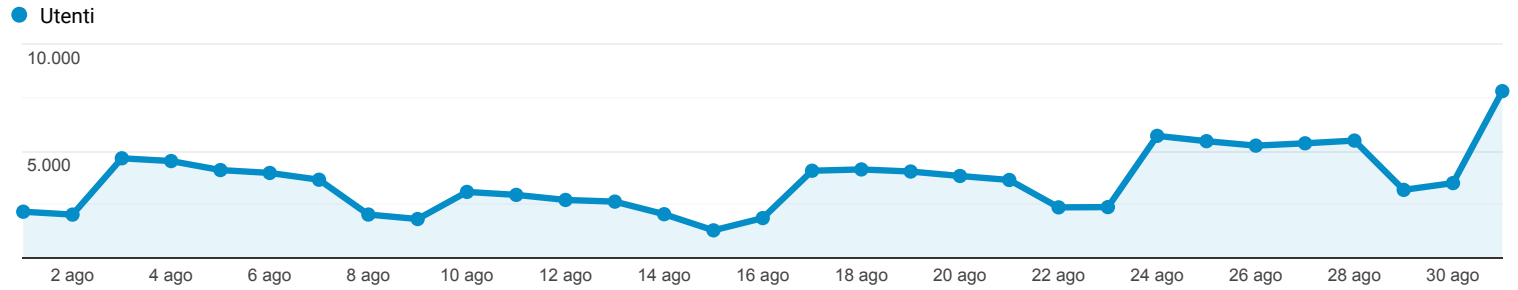

Panoramica del pubblico

Tutti gli utenti
100,00% Utenti

1 ago 2020 - 31 ago 2020

Panoramica

Utenti 53.655	Nuovi utenti 33.098	Sessioni 168.579
Numero di sessioni per utente 3,14	Visualizzazioni di pagina 644.158	Pagine/sessione 3,82
Durata sessione media 00:04:01	Frequenza di rimbalzo 47,98%	

Returning Visitor (Blue) | New Visitor (Green)

Lingua	Utenti	% Utenti
1. it-it	31.531	56,75%
2. it	19.264	34,67%
3. en-us	1.339	2,41%
4. en-gb	1.233	2,22%
5. es-es	247	0,44%
6. fr-fr	245	0,44%
7. en	200	0,36%
8. es	131	0,24%
9. fr	129	0,23%
10. pt-br	128	0,23%