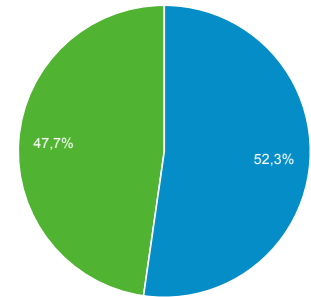

Panoramica del pubblico

Tutti gli utenti
100,00% Utenti

1 ago 2020 - 31 ago 2020

Panoramica

Utenti 53.655	Nuovi utenti 33.098	Sessioni 168.579
Numero di sessioni per utente 3,14	Visualizzazioni di pagina 644.158	Pagine/sessione 3,82
Durata sessione media 00:04:01	Frequenza di rimbalzo 47,98%	

Returning Visitor (Blue) | New Visitor (Green)

Lingua	Utenti	% Utenti
1. it-it	31.531	56,75%
2. it	19.264	34,67%
3. en-us	1.339	2,41%
4. en-gb	1.233	2,22%
5. es-es	247	0,44%
6. fr-fr	245	0,44%
7. en	200	0,36%
8. es	131	0,24%
9. fr	129	0,23%
10. pt-br	128	0,23%