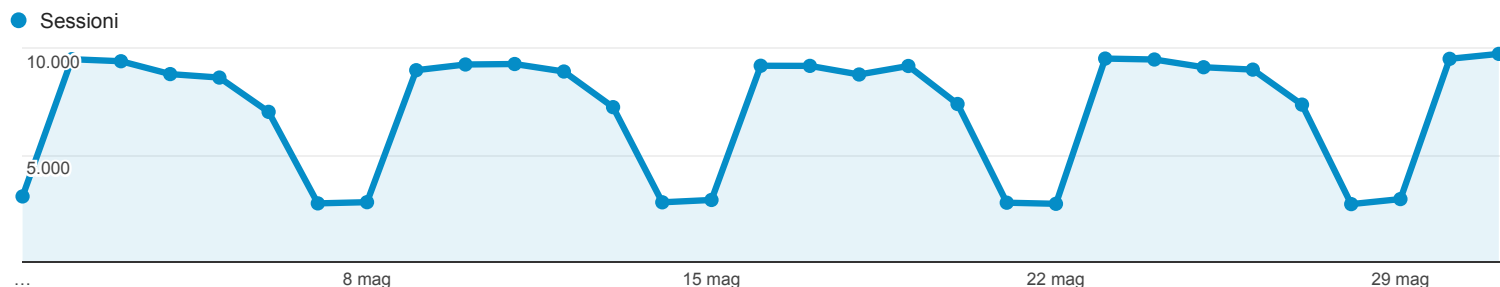

01 mag 2016 - 31 mag 2016

Panoramica del pubblico

Tutti gli utenti
100,00% Sessioni

Panoramica

Sessioni
219.453

Utenti
89.338

Visualizzazioni di pagina
725.113

Pagine/sessione
3,30

Durata sessione media
00:04:43

Frequenza di rimbalzo
50,35%

% nuove sessioni
29,07%

Returning Visitor New Visitor

Lingua	Sessioni	% Sessioni
1. it	104.485	47,61%
2. it-it	95.782	43,65%
3. en-us	8.812	4,02%
4. es	1.629	0,74%
5. en-gb	1.431	0,65%
6. es-es	935	0,43%
7. fr	668	0,30%
8. ru	598	0,27%
9. de	478	0,22%
10. en	452	0,21%