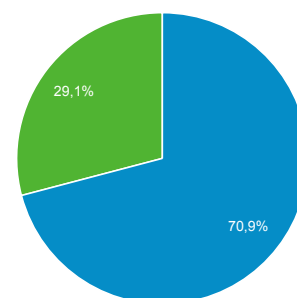

01 mag 2016 - 31 mag 2016

Panoramica del pubblico

Tutti gli utenti
100,00% Sessioni

Panoramica

Sessioni
219.453

Utenti
89.338

Visualizzazioni di pagina
725.113

Pagine/sessione
3,30

Durata sessione media
00:04:43

Frequenza di rimbalzo
50,35%

% nuove sessioni
29,07%

Returning Visitor New Visitor

Lingua	Sessioni	% Sessioni
1. it	104.485	47,61%
2. it-it	95.782	43,65%
3. en-us	8.812	4,02%
4. es	1.629	0,74%
5. en-gb	1.431	0,65%
6. es-es	935	0,43%
7. fr	668	0,30%
8. ru	598	0,27%
9. de	478	0,22%
10. en	452	0,21%