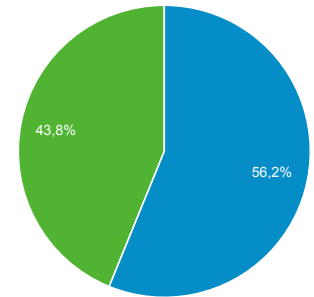

Utenti 100.488	Nuovi utenti 64.650	Sessioni 277.042
Numero di sessioni per utente 2,76	Visualizzazioni di pagina 778.542	Pagine/sessione 2,81
Durata sessione media 00:03:21	Frequenza di rimbalzo 59,15%	

■ New Visitor ■ Returning Visitor