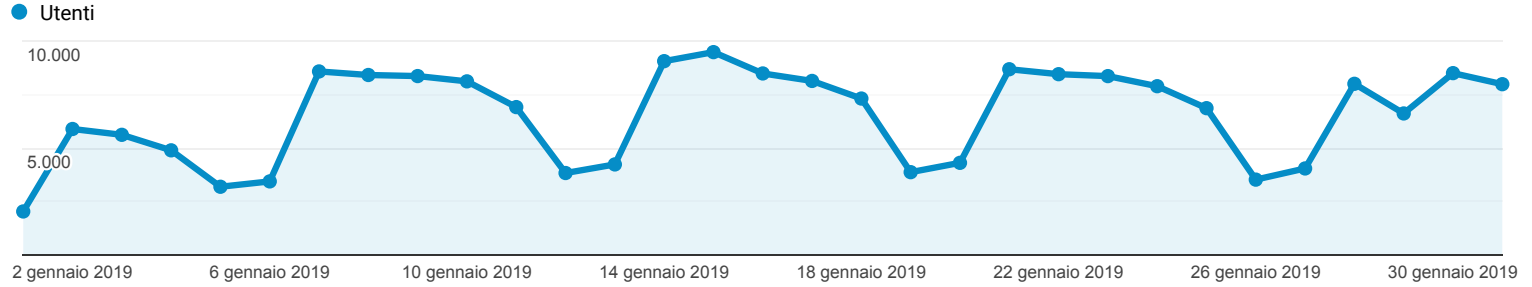

## Panoramica del pubblico

Tutti gli utenti  
100,00% Utenti

1 gen 2019 - 31 gen 2019

### Panoramica

Utenti <b>100.488</b>	Nuovi utenti <b>64.650</b>	Sessioni <b>277.042</b>
Numero di sessioni per utente <b>2,76</b>	Visualizzazioni di pagina <b>778.542</b>	Pagine/sessione <b>2,81</b>
Durata sessione media <b>00:03:21</b>	Frequenza di rimbalzo <b>59,15%</b>	