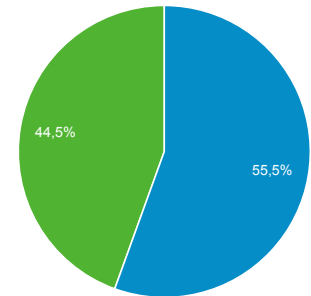

### Panoramica

Utenti  
**92.447**

Nuovi utenti  
**57.625**

Sessioni  
**258.559**

Numero di sessioni per utente  
**2,80**

Visualizzazioni di pagina  
**685.325**

Pagine/sessione  
**2,65**

Durata sessione media  
**00:03:26**

Frequenza di rimbalzo  
**61,21%**

■ New Visitor ■ Returning Visitor

Lingua	Utenti	% Utenti
1. it-it	67.724	72,41%
2. it	12.385	13,24%
3. en-us	5.827	6,23%
4. es-es	1.438	1,54%
5. en-gb	1.342	1,43%
6. fr-fr	456	0,49%
7. tr-tr	434	0,46%
8. zh-cn	371	0,40%
9. pt-br	306	0,33%
10. de-de	303	0,32%