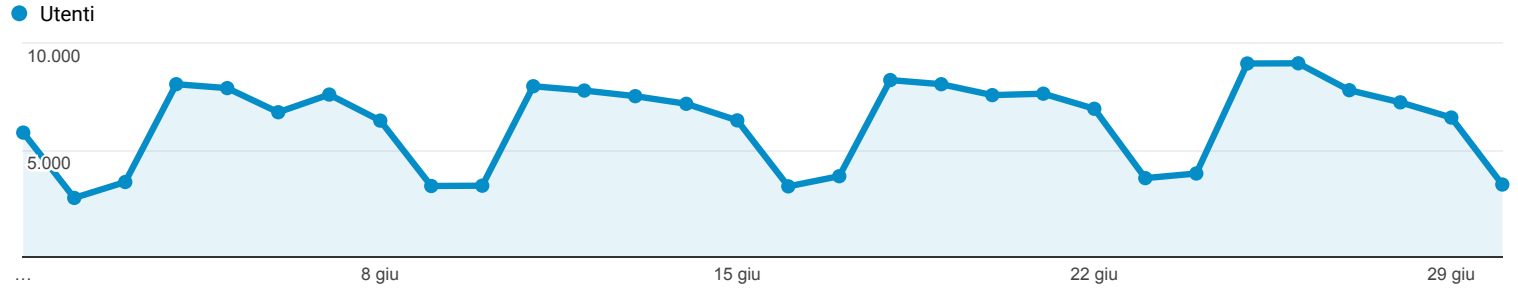

## Panoramica del pubblico

Tutti gli utenti  
100,00% Utenti

1 giu 2018 - 30 giu 2018

### Panoramica

Utenti  
**92.447**

Nuovi utenti  
**57.625**

Sessioni  
**258.559**

Numero di sessioni per utente  
**2,80**

Visualizzazioni di pagina  
**685.325**

Pagine/sessione  
**2,65**

Durata sessione media  
**00:03:26**