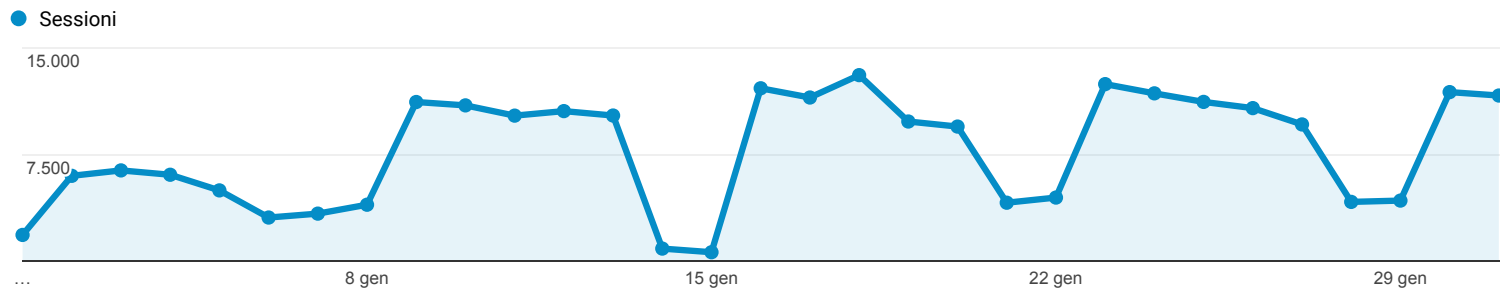

01 gen 2017 - 31 gen 2017

Panoramica del pubblico

Tutti gli utenti
100,00% Sessioni

Panoramica

■ Returning Visitor ■ New Visitor

Lingua	Sessioni	% Sessioni
1. it	123.285	50,77%
2. it-it	100.785	41,50%
3. en-us	8.805	3,63%
4. en-gb	1.878	0,77%
5. es	1.394	0,57%
6. fr	656	0,27%
7. es-es	641	0,26%
8. de	601	0,25%
9. pt-br	427	0,18%
10. zh-cn	368	0,15%