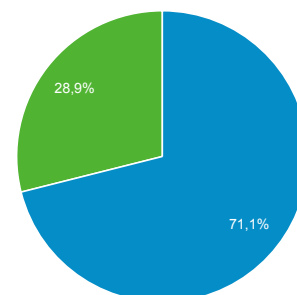

01 gen 2017 - 31 gen 2017

Panoramica del pubblico

Tutti gli utenti
100,00% Sessioni

Panoramica

■ Returning Visitor ■ New Visitor

Lingua	Sessioni	% Sessioni
1. it	123.285	50,77%
2. it-it	100.785	41,50%
3. en-us	8.805	3,63%
4. en-gb	1.878	0,77%
5. es	1.394	0,57%
6. fr	656	0,27%
7. es-es	641	0,26%
8. de	601	0,25%
9. pt-br	427	0,18%
10. zh-cn	368	0,15%