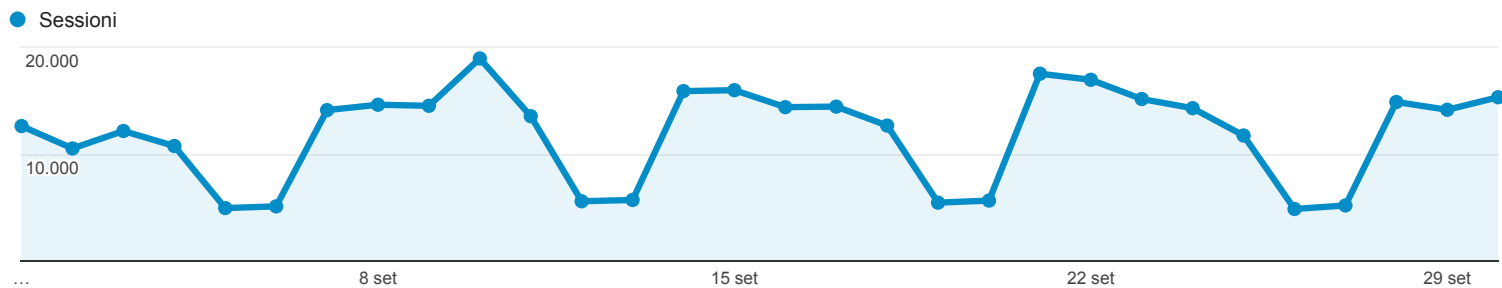

01 set 2015 - 30 set 2015

Panoramica del pubblico

Tutte le sessioni
100,00%

Panoramica

Sessioni
357.607

Utenti
128.838

Visualizzazioni di pagina
1.411.936

Pagine/sessione
3,95

Durata sessione media
00:04:38

Frequenza di rimbalzo
43,56%

% nuove sessioni
26,85%

■ Returning Visitor ■ New Visitor

Lingua	Sessioni	% Sessioni
1. it	171.128	47,85%
2. it-it	162.988	45,58%
3. en-us	10.942	3,06%
4. en-gb	2.180	0,61%
5. en	1.716	0,48%
6. es	1.490	0,42%
7. es-es	852	0,24%
8. fr	762	0,21%
9. de	618	0,17%
10. zh-cn	606	0,17%