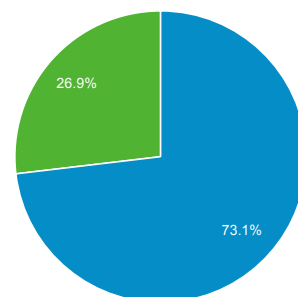

01 set 2015 - 30 set 2015

Panoramica del pubblico

Tutte le sessioni
100,00%

Panoramica

Sessioni
357.607

Utenti
128.838

Visualizzazioni di pagina
1.411.936

Pagine/sessione
3,95

Durata sessione media
00:04:38

Frequenza di rimbalzo
43,56%

% nuove sessioni
26,85%

■ Returning Visitor ■ New Visitor

Lingua	Sessioni	% Sessioni
1. it	171.128	47,85%
2. it-it	162.988	45,58%
3. en-us	10.942	3,06%
4. en-gb	2.180	0,61%
5. en	1.716	0,48%
6. es	1.490	0,42%
7. es-es	852	0,24%
8. fr	762	0,21%
9. de	618	0,17%
10. zh-cn	606	0,17%