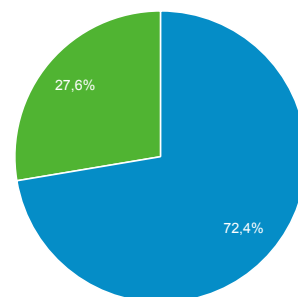

### Panoramica

Sessioni  
**176.608**

Utenti  
**72.386**

Visualizzazioni di pagina  
**575.720**

Pagine/sessione  
**3,26**

Durata sessione media  
**00:04:38**

Frequenza di rimbalzo  
**50,36%**

% nuove sessioni  
**27,61%**

■ Returning Visitor ■ New Visitor

Lingua	Sessioni	% Sessioni
1. it	83.820	47,46%
2. it-it	78.562	44,48%
3. en-us	6.835	3,87%
4. en-gb	1.245	0,70%
5. es	970	0,55%
6. en	723	0,41%
7. es-es	489	0,28%
8. fr	383	0,22%
9. de	362	0,20%
10. pt-br	265	0,15%