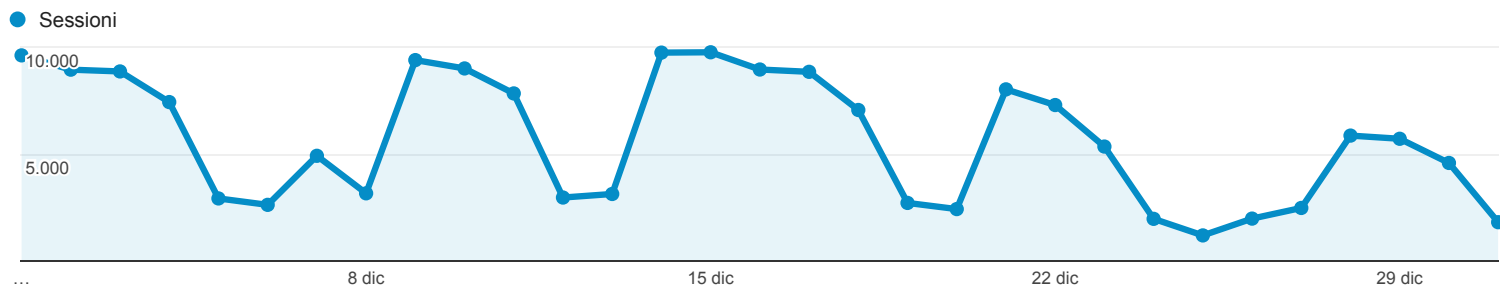

## Panoramica del pubblico

Tutte le sessioni  
100,00%

### Panoramica

Sessioni  
**176.608**

Utenti  
**72.386**

Visualizzazioni di pagina  
**575.720**

Pagine/sessione  
**3,26**

Durata sessione media  
**00:04:38**

Frequenza di rimbalzo  
**50,36%**

% nuove sessioni  
**27,61%**