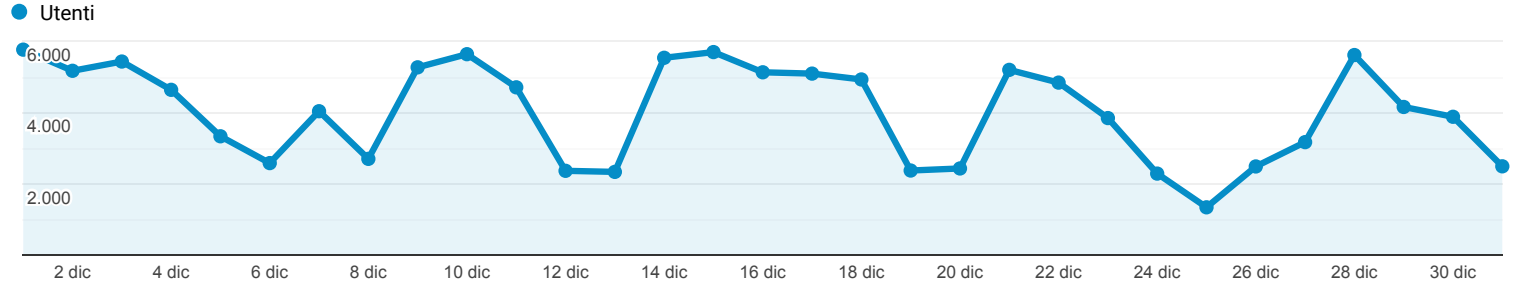

Panoramica del pubblico

Tutti gli utenti
100,00% Utenti

1 dic 2020 - 31 dic 2020

Panoramica

Returning Visitor (Blue) | New Visitor (Green)

Lingua	Utenti	% Utenti
1. it-it	37.754	71,93%
2. it	10.322	19,67%
3. en-us	1.275	2,43%
4. en-gb	1.202	2,29%
5. es-es	330	0,63%
6. fr-fr	214	0,41%
7. en	95	0,18%
8. es	95	0,18%
9. fr	89	0,17%
10. pt-br	81	0,15%