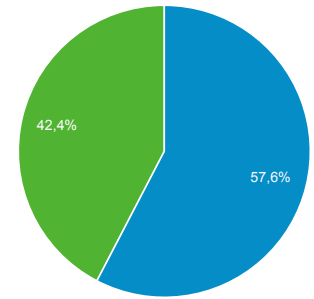

Panoramica del pubblico

Tutti gli utenti
100,00% Utenti

1 dic 2020 - 31 dic 2020

Panoramica

Returning Visitor (Blue) | New Visitor (Green)

Lingua	Utenti	% Utenti
1. it-it	37.754	71,93%
2. it	10.322	19,67%
3. en-us	1.275	2,43%
4. en-gb	1.202	2,29%
5. es-es	330	0,63%
6. fr-fr	214	0,41%
7. en	95	0,18%
8. es	95	0,18%
9. fr	89	0,17%
10. pt-br	81	0,15%