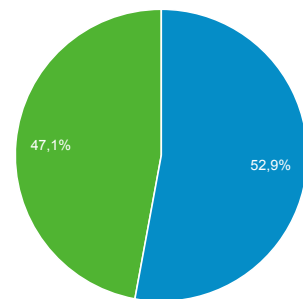

Panoramica del pubblico

**Tutti gli utenti**  
100,00% Utenti

1 set 2019 - 30 set 2019

Panoramica

Utenti  
**67.805**

Nuovi utenti  
**41.394**

Sessioni  
**289.860**

Numero di sessioni per utente  
**4,27**

Visualizzazioni di pagina  
**1.048.291**

Pagine/sessione  
**3,62**

Durata sessione media  
**00:04:18**

Frequenza di rimbalzo  
**47,75%**

Returning Visitor New Visitor

Lingua	Utenti	% Utenti
1. it-it	55.879	77,67%
2. it	10.213	14,20%
3. en-us	1.934	2,69%
4. en-gb	1.200	1,67%
5. es-es	667	0,93%
6. fr-fr	239	0,33%
7. zh-cn	157	0,22%
8. pt-br	139	0,19%
9. ru-ru	133	0,18%
10. el-gr	132	0,18%