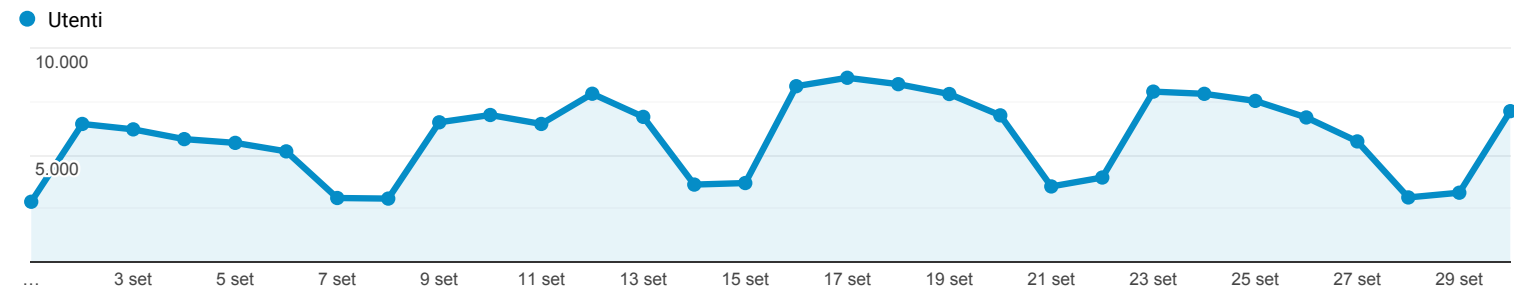

Panoramica del pubblico

**Tutti gli utenti**  
100,00% Utenti

1 set 2019 - 30 set 2019

Panoramica

Utenti  
**67.805**

Nuovi utenti  
**41.394**

Sessioni  
**289.860**

Numero di sessioni per utente  
**4,27**

Visualizzazioni di pagina  
**1.048.291**

Pagine/sessione  
**3,62**

Durata sessione media  
**00:04:18**

Frequenza di rimbalzo  
**47,75%**

Returning Visitor New Visitor

Lingua	Utenti	% Utenti
1. it-it	55.879	77,67%
2. it	10.213	14,20%
3. en-us	1.934	2,69%
4. en-gb	1.200	1,67%
5. es-es	667	0,93%
6. fr-fr	239	0,33%
7. zh-cn	157	0,22%
8. pt-br	139	0,19%
9. ru-ru	133	0,18%
10. el-gr	132	0,18%