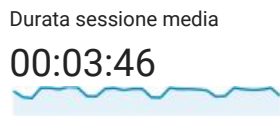

Panoramica del pubblico

Tutti gli utenti
100,00% Sessioni

01 set 2017 - 30 set 2017

Panoramica

■ Returning Visitor ■ New Visitor

Lingua	Sessioni	% Sessioni
1. it	217.895	53,19%
2. it-it	162.254	39,61%
3. en-us	13.764	3,36%
4. en-gb	3.375	0,82%
5. es	1.913	0,47%
6. tr-tr	1.182	0,29%
7. es-es	1.072	0,26%
8. fr	1.009	0,25%
9. zh-cn	742	0,18%
10. pt-br	554	0,14%