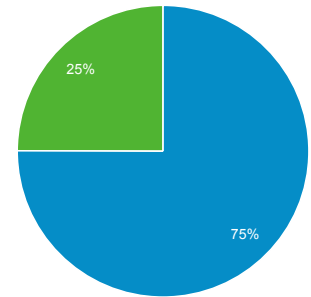

Panoramica del pubblico

Tutti gli utenti
100,00% Sessioni

01 set 2017 - 30 set 2017

Panoramica

■ Returning Visitor ■ New Visitor

Lingua	Sessioni	% Sessioni
1. it	217.895	53,19%
2. it-it	162.254	39,61%
3. en-us	13.764	3,36%
4. en-gb	3.375	0,82%
5. es	1.913	0,47%
6. tr-tr	1.182	0,29%
7. es-es	1.072	0,26%
8. fr	1.009	0,25%
9. zh-cn	742	0,18%
10. pt-br	554	0,14%