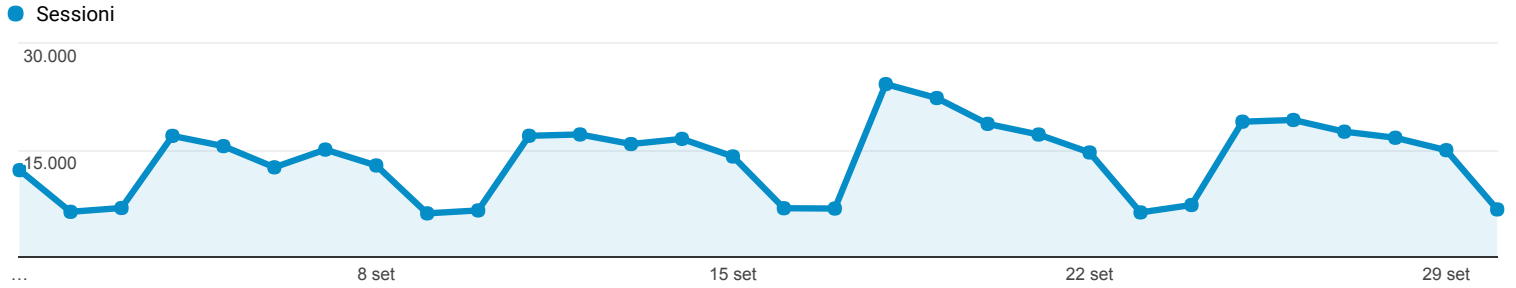

Panoramica del pubblico

Tutti gli utenti
100,00% Sessioni

01 set 2017 - 30 set 2017

Panoramica

■ Returning Visitor ■ New Visitor

Lingua	Sessioni	% Sessioni
1. it	217.895	53,19%
2. it-it	162.254	39,61%
3. en-us	13.764	3,36%
4. en-gb	3.375	0,82%
5. es	1.913	0,47%
6. tr-tr	1.182	0,29%
7. es-es	1.072	0,26%
8. fr	1.009	0,25%
9. zh-cn	742	0,18%
10. pt-br	554	0,14%