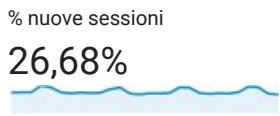

01 feb 2017 - 28 feb 2017

Panoramica del pubblico

Tutti gli utenti
100,00% Sessioni

Panoramica

■ Returning Visitor ■ New Visitor

Lingua	Sessioni	% Sessioni
1. it	125.398	50,01%
2. it-it	104.870	41,82%
3. en-us	9.677	3,86%
4. en-gb	2.038	0,81%
5. es	1.418	0,57%
6. es-es	802	0,32%
7. fr	772	0,31%
8. de	561	0,22%
9. ru	551	0,22%
10. zh-cn	454	0,18%