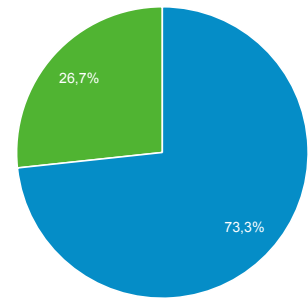

01 feb 2017 - 28 feb 2017

Panoramica del pubblico

Tutti gli utenti
100,00% Sessioni

Panoramica

■ Returning Visitor ■ New Visitor

Lingua	Sessioni	% Sessioni
1. it	125.398	50,01%
2. it-it	104.870	41,82%
3. en-us	9.677	3,86%
4. en-gb	2.038	0,81%
5. es	1.418	0,57%
6. es-es	802	0,32%
7. fr	772	0,31%
8. de	561	0,22%
9. ru	551	0,22%
10. zh-cn	454	0,18%