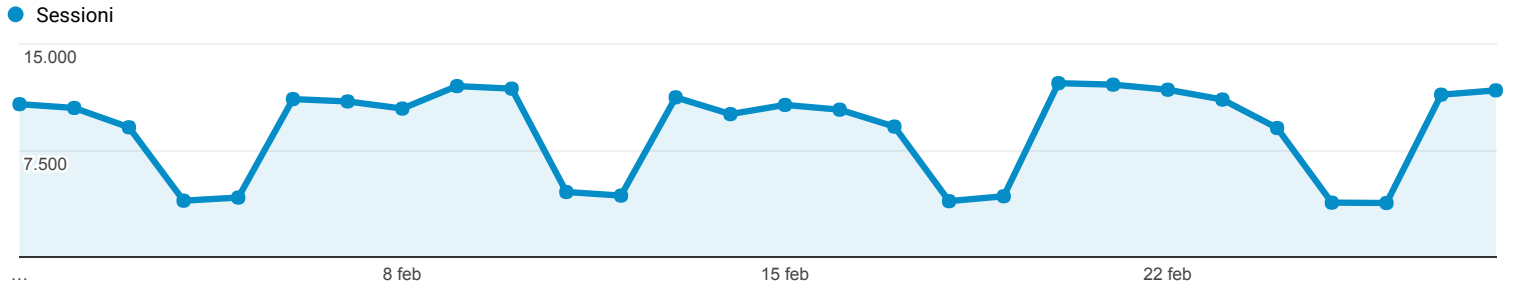

01 feb 2017 - 28 feb 2017

Panoramica del pubblico

Tutti gli utenti
100,00% Sessioni

Panoramica

■ Returning Visitor ■ New Visitor

Lingua	Sessioni	% Sessioni
1. it	125.398	50,01%
2. it-it	104.870	41,82%
3. en-us	9.677	3,86%
4. en-gb	2.038	0,81%
5. es	1.418	0,57%
6. es-es	802	0,32%
7. fr	772	0,31%
8. de	561	0,22%
9. ru	551	0,22%
10. zh-cn	454	0,18%