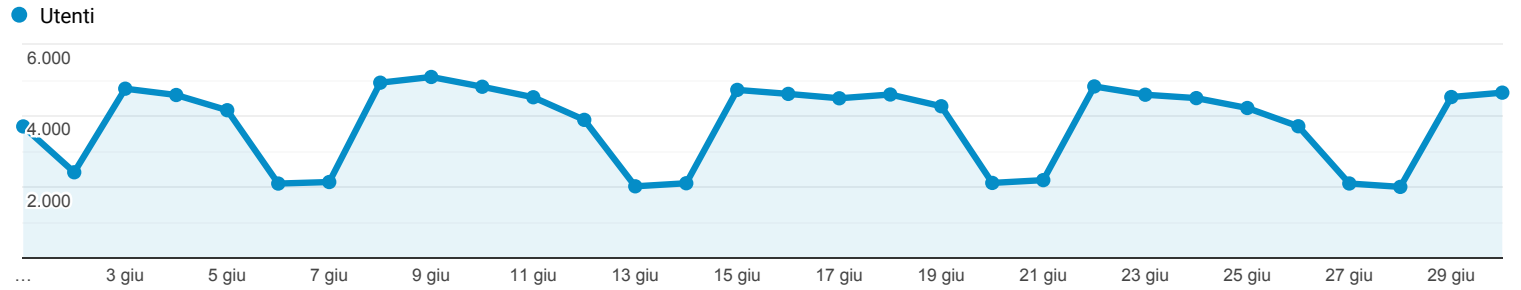

Panoramica del pubblico

Tutti gli utenti
100,00% Utenti

1 giu 2020 - 30 giu 2020

Panoramica

Utenti 45.298	Nuovi utenti 25.896	Sessioni 176.173
Numero di sessioni per utente 3,89	Visualizzazioni di pagina 516.421	Pagine/sessione 2,93
Durata sessione media 00:03:35	Frequenza di rimbalzo 54,73%	