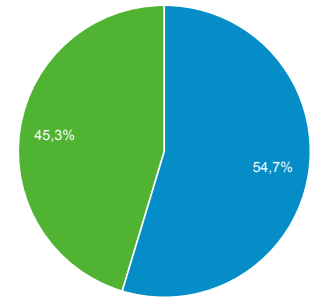

Utenti 45.298	Nuovi utenti 25.896	Sessioni 176.173
Numero di sessioni per utente 3,89	Visualizzazioni di pagina 516.421	Pagine/sessione 2,93
Durata sessione media 00:03:35	Frequenza di rimbalzo 54,73%	

Returning Visitor New Visitor