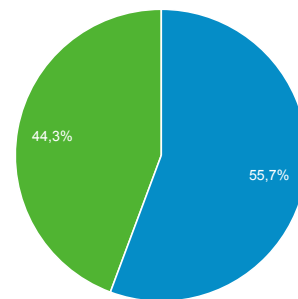

Sessioni

170.321

Numero di sessioni per utente

3,86

Visualizzazioni di pagina

485.754

Pagine/sessione

2,85

Durata sessione media

00:03:32

Frequenza di rimbalzo

55,37%

Returning Visitor New Visitor

Lingua

Lingua	Utenti	% Utenti
1. it-it	34.800	75,24%
2. it	7.454	16,12%
3. en-us	1.327	2,87%
4. en-gb	851	1,84%
5. es-es	444	0,96%
6. fr-fr	186	0,40%
7. pt-br	89	0,19%
8. es	81	0,18%
9. ru-ru	78	0,17%
10. en	76	0,16%