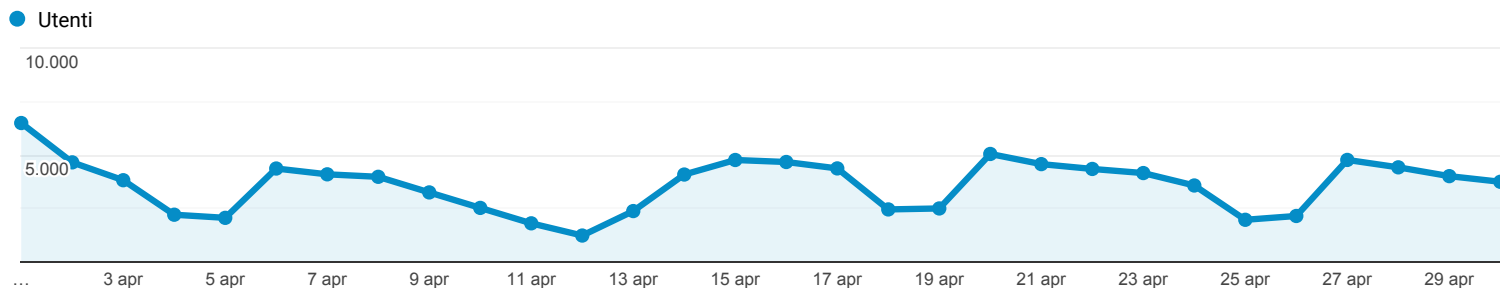

Panoramica del pubblico

Tutti gli utenti
100,00% Utenti

1 apr 2020 - 30 apr 2020

Panoramica

Utenti

44.103

Nuovi utenti

24.307

Sessioni

170.321

Numero di sessioni per utente

3,86

Visualizzazioni di pagina

485.754

Pagine/sessione

2,85

Durata sessione media

00:03:32

Frequenza di rimbalzo

55,37%

Returning Visitor New Visitor

Lingua

Lingua	Utenti	% Utenti
1. it-it	34.800	75,24%
2. it	7.454	16,12%
3. en-us	1.327	2,87%
4. en-gb	851	1,84%
5. es-es	444	0,96%
6. fr-fr	186	0,40%
7. pt-br	89	0,19%
8. es	81	0,18%
9. ru-ru	78	0,17%
10. en	76	0,16%