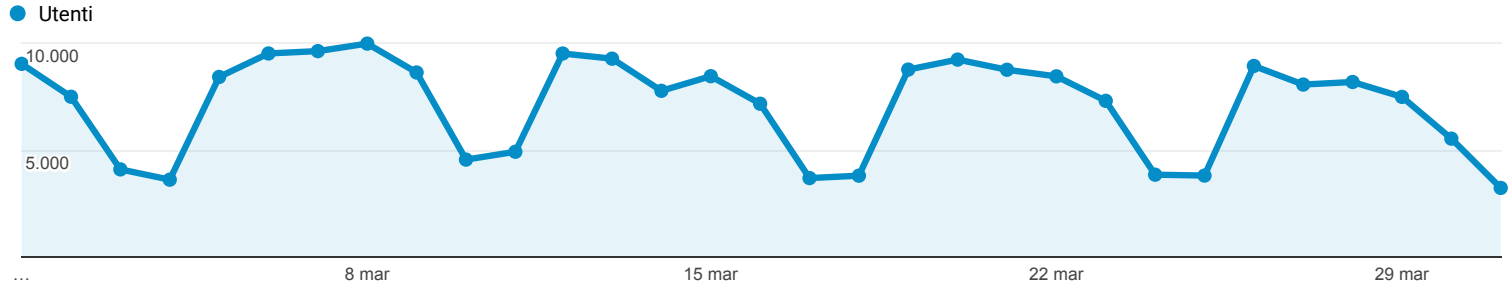

Panoramica del pubblico

Tutti gli utenti
100,00% Utenti

1 mar 2018 - 31 mar 2018

Panoramica

New Visitor Returning Visitor

Lingua	Utenti	% Utenti
1. it-it	62.425	52,62%
2. it	42.636	35,94%
3. en-us	6.092	5,14%
4. en-gb	1.307	1,10%
5. es-es	777	0,65%
6. es	673	0,57%
7. fr	423	0,36%
8. pt-br	406	0,34%
9. zh-cn	375	0,32%
10. fr-fr	288	0,24%