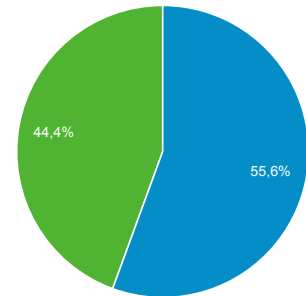

Panoramica del pubblico

Tutti gli utenti
100,00% Utenti

1 mar 2018 - 31 mar 2018

Panoramica

New Visitor Returning Visitor

Lingua	Utenti	% Utenti
1. it-it	62.425	52,62%
2. it	42.636	35,94%
3. en-us	6.092	5,14%
4. en-gb	1.307	1,10%
5. es-es	777	0,65%
6. es	673	0,57%
7. fr	423	0,36%
8. pt-br	406	0,34%
9. zh-cn	375	0,32%
10. fr-fr	288	0,24%