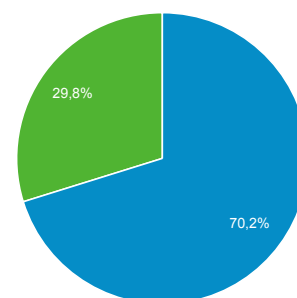

01 lug 2016 - 31 lug 2016

Panoramica del pubblico

Tutti gli utenti
100,00% Sessioni

Panoramica

Sessioni
229.798

Utenti
94.712

Visualizzazioni di pagina
862.468

Pagine/sessione
3,75

Durata sessione media
00:04:37

Frequenza di rimbalzo
47,32%

% nuove sessioni
29,77%

■ Returning Visitor ■ New Visitor

Lingua	Sessioni	% Sessioni
1. it	113.516	49,40%
2. it-it	98.738	42,97%
3. en-us	8.379	3,65%
4. en-gb	1.789	0,78%
5. es	982	0,43%
6. es-es	569	0,25%
7. ru	554	0,24%
8. fr	551	0,24%
9. en	429	0,19%
10. zh-cn	402	0,17%