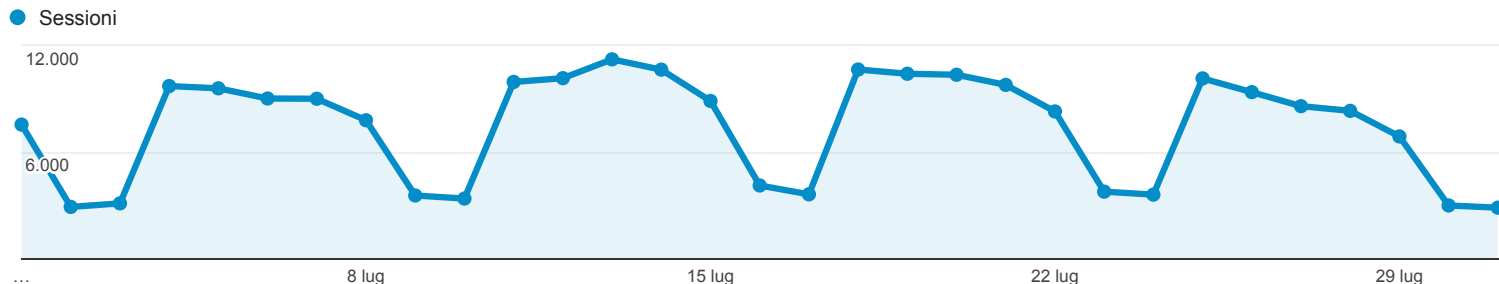

01 lug 2016 - 31 lug 2016

Panoramica del pubblico

Tutti gli utenti
100,00% Sessioni

Panoramica

Sessioni
229.798

Utenti
94.712

Visualizzazioni di pagina
862.468

Pagine/sessione
3,75

Durata sessione media
00:04:37

Frequenza di rimbalzo
47,32%

% nuove sessioni
29,77%

■ Returning Visitor ■ New Visitor

Lingua	Sessioni	% Sessioni
1. it	113.516	49,40%
2. it-it	98.738	42,97%
3. en-us	8.379	3,65%
4. en-gb	1.789	0,78%
5. es	982	0,43%
6. es-es	569	0,25%
7. ru	554	0,24%
8. fr	551	0,24%
9. en	429	0,19%
10. zh-cn	402	0,17%