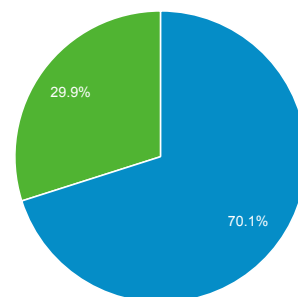

01 feb 2015 - 28 feb 2015

Panoramica del pubblico

Tutte le sessioni
100,00%

Panoramica

Sessioni
227.966

Utenti
90.470

Visualizzazioni di pagina
817.744

Pagine/sessione
3,59

Durata sessione media
00:04:50

Frequenza di rimbalzo
44,96%

% nuove sessioni
29,88%

■ Returning Visitor ■ New Visitor

Lingua	Sessioni	% Sessioni
1. it-it	104.828	45,98%
2. it	104.782	45,96%
3. en-us	8.584	3,77%
4. en	1.729	0,76%
5. en-gb	1.337	0,59%
6. es	1.264	0,55%
7. es-es	610	0,27%
8. fr	533	0,23%
9. de	495	0,22%
10. tr	405	0,18%