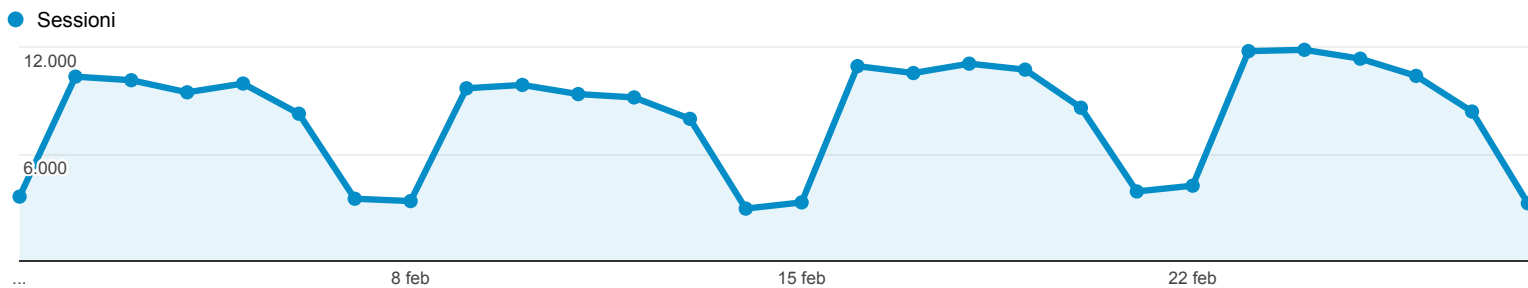

01 feb 2015 - 28 feb 2015

Panoramica del pubblico

Tutte le sessioni
100,00%

Panoramica

Sessioni
227.966

Utenti
90.470

Visualizzazioni di pagina
817.744

Pagine/sessione
3,59

Durata sessione media
00:04:50

Frequenza di rimbalzo
44,96%

% nuove sessioni
29,88%

■ Returning Visitor ■ New Visitor

Lingua	Sessioni	% Sessioni
1. it-it	104.828	45,98%
2. it	104.782	45,96%
3. en-us	8.584	3,77%
4. en	1.729	0,76%
5. en-gb	1.337	0,59%
6. es	1.264	0,55%
7. es-es	610	0,27%
8. fr	533	0,23%
9. de	495	0,22%
10. tr	405	0,18%