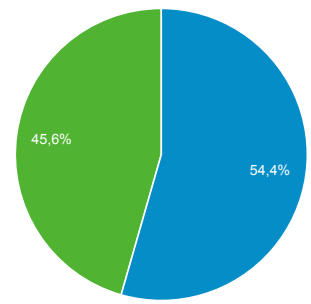

### Panoramica

Utenti  
**93.994**

Nuovi utenti  
**57.620**

Sessioni  
**261.694**

Numero di sessioni per utente  
**2,78**

Visualizzazioni di pagina  
**706.723**

Pagine/sessione  
**2,70**

Durata sessione media  
**00:03:50**

Frequenza di rimbalzo  
**58,86%**

■ New Visitor ■ Returning Visitor

Lingua	Utenti	% Utenti
1. <a href="#">it-it</a>	70.861	74,55%
2. <a href="#">it</a>	12.902	13,57%
3. <a href="#">en-us</a>	4.814	5,06%
4. <a href="#">en-gb</a>	1.172	1,23%
5. <a href="#">es-es</a>	1.098	1,16%
6. <a href="#">fr-fr</a>	398	0,42%
7. <a href="#">zh-cn</a>	370	0,39%
8. <a href="#">pt-br</a>	330	0,35%
9. <a href="#">tr-tr</a>	228	0,24%
10. <a href="#">de-de</a>	222	0,23%