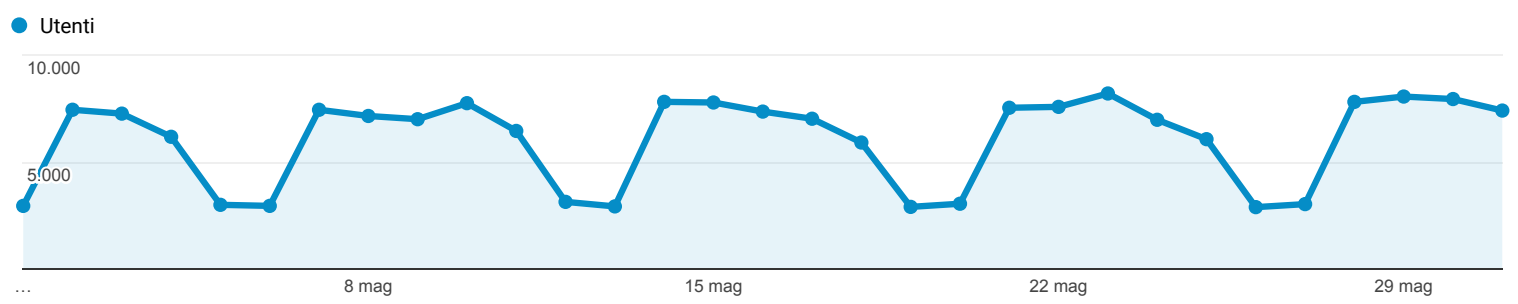

## Panoramica del pubblico

Tutti gli utenti  
100,00% Utenti

1 mag 2018 - 31 mag 2018

### Panoramica

Utenti  
**93.994**

Nuovi utenti  
**57.620**

Sessioni  
**261.694**

Numero di sessioni per utente  
**2,78**

Visualizzazioni di pagina  
**706.723**

Pagine/sessione  
**2,70**

Durata sessione media  
**00:03:50**