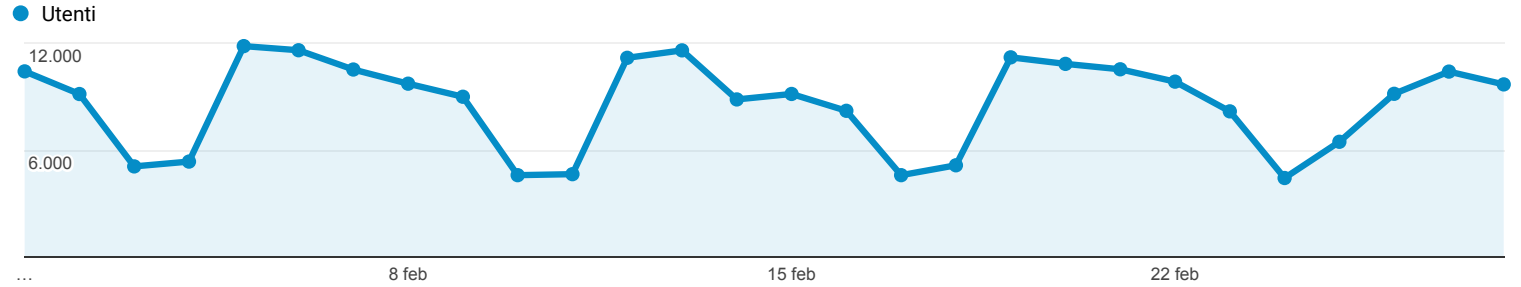

Panoramica del pubblico

Tutti gli utenti
100,00% Utenti

1 feb 2018 - 28 feb 2018

Panoramica

New Visitor Returning Visitor

Lingua	Utenti	% Utenti
1. it	58.578	49,10%
2. it-it	47.176	39,54%
3. en-us	6.292	5,27%
4. en-gb	1.368	1,15%
5. es	877	0,74%
6. es-es	480	0,40%
7. fr	480	0,40%
8. pt-br	336	0,28%
9. tr	294	0,25%
10. de	277	0,23%