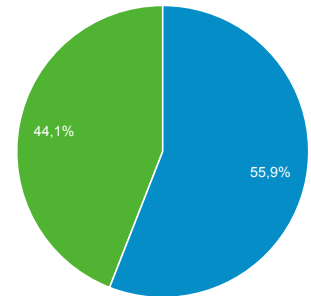

Panoramica del pubblico

Tutti gli utenti
100,00% Utenti

1 feb 2018 - 28 feb 2018

Panoramica

New Visitor Returning Visitor

Lingua	Utenti	% Utenti
1. it	58.578	49,10%
2. it-it	47.176	39,54%
3. en-us	6.292	5,27%
4. en-gb	1.368	1,15%
5. es	877	0,74%
6. es-es	480	0,40%
7. fr	480	0,40%
8. pt-br	336	0,28%
9. tr	294	0,25%
10. de	277	0,23%