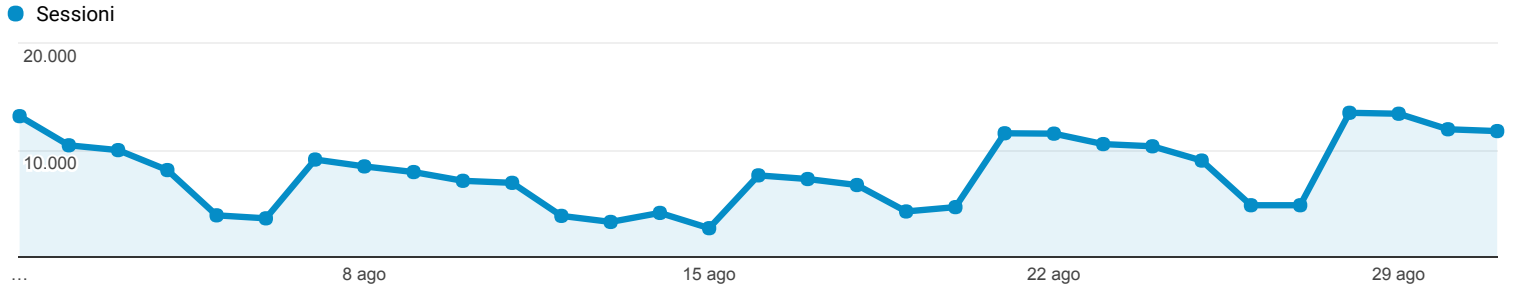

### Panoramica del pubblico

Tutti gli utenti  
100,00% Sessioni

01 ago 2017 - 31 ago 2017

#### Panoramica

Returning Visitor New Visitor

| Lingua    | Sessioni | % Sessioni |
|-----------|----------|------------|
| 1. it     | 128.891  | 52,33%     |
| 2. it-it  | 93.935   | 38,14%     |
| 3. en-us  | 12.340   | 5,01%      |
| 4. en-gb  | 2.483    | 1,01%      |
| 5. es     | 1.115    | 0,45%      |
| 6. fr     | 812      | 0,33%      |
| 7. pt-br  | 553      | 0,22%      |
| 8. tr     | 550      | 0,22%      |
| 9. zh-cn  | 542      | 0,22%      |
| 10. es-es | 530      | 0,22%      |