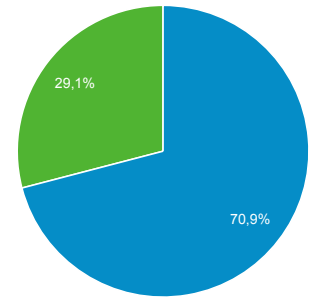

### Panoramica del pubblico

Tutti gli utenti  
100,00% Sessioni

01 ago 2017 - 31 ago 2017

#### Panoramica

Returning Visitor New Visitor

| Lingua    | Sessioni | % Sessioni |
|-----------|----------|------------|
| 1. it     | 128.891  | 52,33%     |
| 2. it-it  | 93.935   | 38,14%     |
| 3. en-us  | 12.340   | 5,01%      |
| 4. en-gb  | 2.483    | 1,01%      |
| 5. es     | 1.115    | 0,45%      |
| 6. fr     | 812      | 0,33%      |
| 7. pt-br  | 553      | 0,22%      |
| 8. tr     | 550      | 0,22%      |
| 9. zh-cn  | 542      | 0,22%      |
| 10. es-es | 530      | 0,22%      |