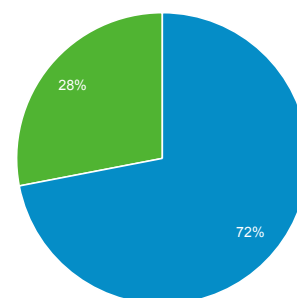

## Panoramica del pubblico

Tutti gli utenti  
100,00% Sessioni

### Panoramica

Sessioni  
**229.203**

Utenti  
**92.089**

Visualizzazioni di pagina  
**728.781**

Pagine/sessione  
**3,18**

Durata sessione media  
**00:04:36**

Frequenza di rimbalzo  
**50,76%**

% nuove sessioni  
**28,00%**

■ Returning Visitor ■ New Visitor

Lingua	Sessioni	% Sessioni
1. <a href="#">it</a>	109.267	47,67%
2. <a href="#">it-it</a>	101.012	44,07%
3. <a href="#">en-us</a>	8.720	3,80%
4. <a href="#">en-gb</a>	1.653	0,72%
5. <a href="#">es</a>	1.251	0,55%
6. <a href="#">fr</a>	724	0,32%
7. <a href="#">es-es</a>	723	0,32%
8. <a href="#">en</a>	543	0,24%
9. <a href="#">tr</a>	464	0,20%
10. <a href="#">pt-br</a>	441	0,19%