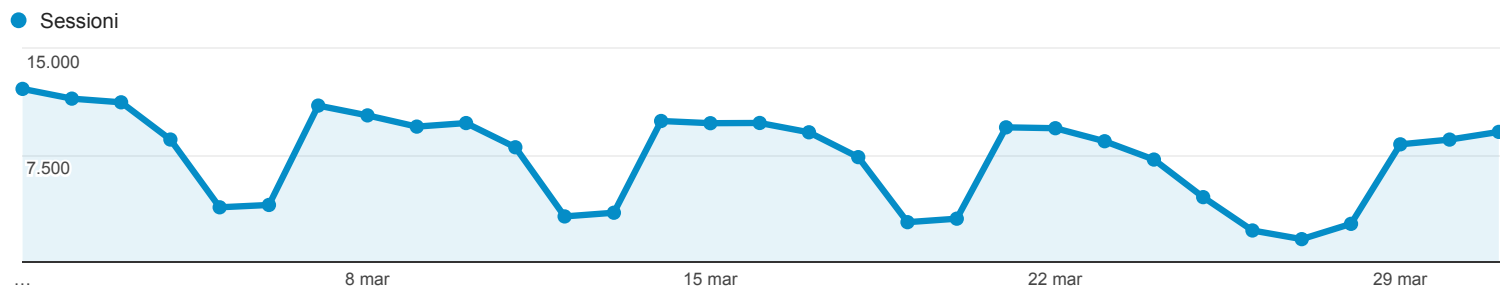

## Panoramica del pubblico

Tutti gli utenti  
100,00% Sessioni

### Panoramica

Sessioni  
**229.203**

Utenti  
**92.089**

Visualizzazioni di pagina  
**728.781**

Pagine/sessione  
**3,18**

Durata sessione media  
**00:04:36**

Frequenza di rimbalzo  
**50,76%**

% nuove sessioni  
**28,00%**