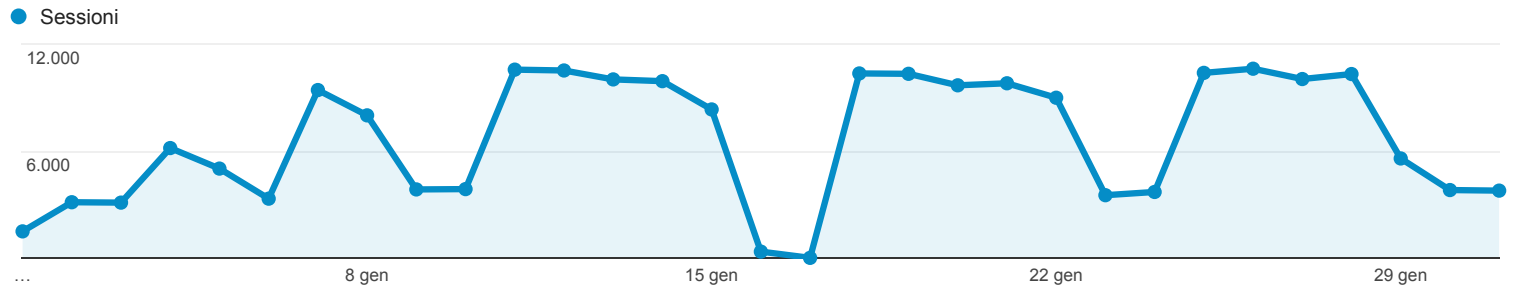

01 gen 2016 - 31 gen 2016

Panoramica del pubblico

Tutte le sessioni
100,00%

Panoramica

Returning Visitor New Visitor

Lingua	Sessioni	% Sessioni
1. it	98.943	47,55%
2. it-it	92.440	44,43%
3. en-us	7.913	3,80%
4. en-gb	1.460	0,70%
5. es	1.088	0,52%
6. en	680	0,33%
7. es-es	607	0,29%
8. fr	575	0,28%
9. de	486	0,23%
10. ru	297	0,14%