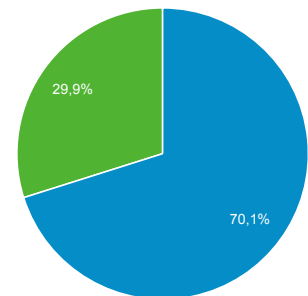

01 gen 2016 - 31 gen 2016

Panoramica del pubblico

Tutte le sessioni
100,00%

Panoramica

Returning Visitor New Visitor

Lingua	Sessioni	% Sessioni
1. it	98.943	47,55%
2. it-it	92.440	44,43%
3. en-us	7.913	3,80%
4. en-gb	1.460	0,70%
5. es	1.088	0,52%
6. en	680	0,33%
7. es-es	607	0,29%
8. fr	575	0,28%
9. de	486	0,23%
10. ru	297	0,14%