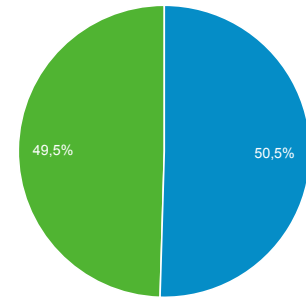

Panoramica del pubblico

Tutti gli utenti
100,00% Utenti

1 set 2020 - 30 set 2020

Panoramica

Utenti 90.380	Nuovi utenti 60.252	Sessioni 392.364
Numero di sessioni per utente 4,34	Visualizzazioni di pagina 1.455.947	Pagine/sessione 3,71
Durata sessione media 00:04:23	Frequenza di rimbalzo 47,23%	

Returning Visitor (Blue) | New Visitor (Green)

Lingua	Utenti	% Utenti
1. it-it	55.942	58,32%
2. it	32.821	34,22%
3. en-gb	2.061	2,15%
4. en-us	1.921	2,00%
5. es-es	439	0,46%
6. fr-fr	333	0,35%
7. en	272	0,28%
8. es	201	0,21%
9. fr	189	0,20%
10. pt-br	144	0,15%