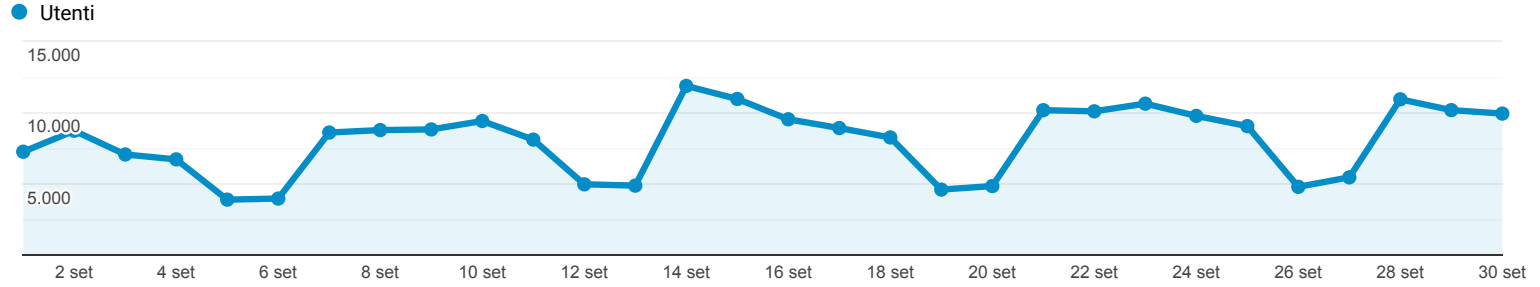

Panoramica del pubblico

Tutti gli utenti
100,00% Utenti

1 set 2020 - 30 set 2020

Panoramica

Utenti 90.380	Nuovi utenti 60.252	Sessioni 392.364
Numero di sessioni per utente 4,34	Visualizzazioni di pagina 1.455.947	Pagine/sessione 3,71
Durata sessione media 00:04:23	Frequenza di rimbalzo 47,23%	

Returning Visitor (Blue) | New Visitor (Green)

Lingua	Utenti	% Utenti
1. it-it	55.942	58,32%
2. it	32.821	34,22%
3. en-gb	2.061	2,15%
4. en-us	1.921	2,00%
5. es-es	439	0,46%
6. fr-fr	333	0,35%
7. en	272	0,28%
8. es	201	0,21%
9. fr	189	0,20%
10. pt-br	144	0,15%