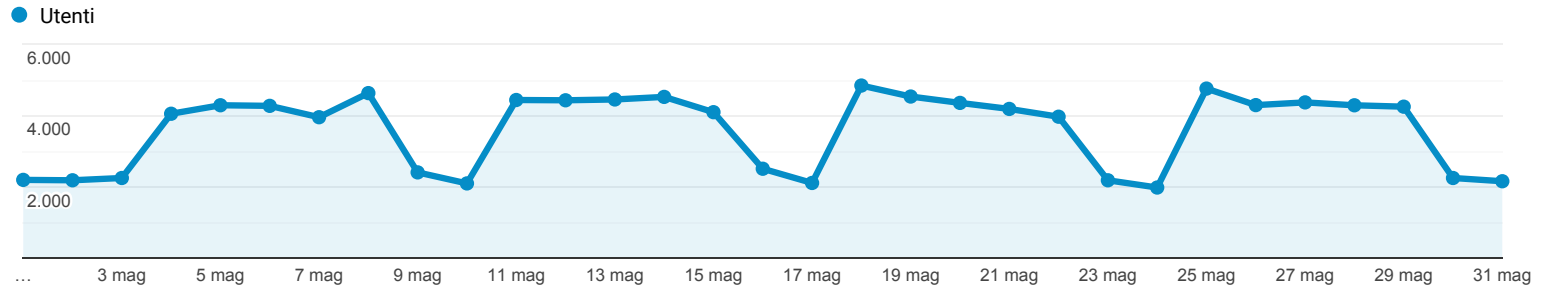

Panoramica del pubblico

Tutti gli utenti
100,00% Utenti

1 mag 2020 - 31 mag 2020

Panoramica

Utenti
44.855

Nuovi utenti
26.539

Sessioni
173.122

Numero di sessioni per utente
3,86

Visualizzazioni di pagina
505.119

Pagine/sessione
2,92

Durata sessione media
00:03:33

Frequenza di rimbalzo
54,48%

■ Returning Visitor ■ New Visitor

Lingua	Utenti	% Utenti
1. it-it	31.928	67,77%
2. it	10.823	22,97%
3. en-us	1.353	2,87%
4. en-gb	989	2,10%
5. es-es	403	0,86%
6. fr-fr	190	0,40%
7. en	129	0,27%
8. es	102	0,22%
9. zh-cn	101	0,21%
10. pt-br	95	0,20%