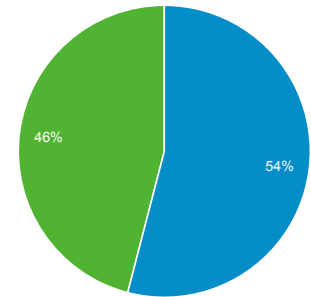

Panoramica del pubblico

Tutti gli utenti
100,00% Utenti

1 mag 2020 - 31 mag 2020

Panoramica

Utenti
44.855

Nuovi utenti
26.539

Sessioni
173.122

Numero di sessioni per utente
3,86

Visualizzazioni di pagina
505.119

Pagine/sessione
2,92

Durata sessione media
00:03:33

Frequenza di rimbalzo
54,48%

■ Returning Visitor ■ New Visitor

Lingua	Utenti	% Utenti
1. it-it	31.928	67,77%
2. it	10.823	22,97%
3. en-us	1.353	2,87%
4. en-gb	989	2,10%
5. es-es	403	0,86%
6. fr-fr	190	0,40%
7. en	129	0,27%
8. es	102	0,22%
9. zh-cn	101	0,21%
10. pt-br	95	0,20%