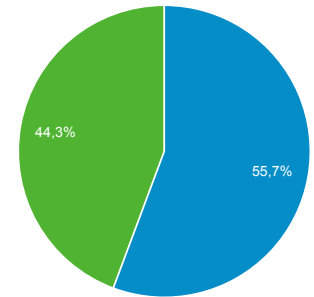

Panoramica del pubblico

Tutti gli utenti
100,00% Utenti

1 feb 2019 - 28 feb 2019

Panoramica

■ New Visitor ■ Returning Visitor

Lingua	Utenti	% Utenti
1. it-it	80.533	75,71%
2. it	13.445	12,64%
3. en-us	5.192	4,88%
4. en-gb	1.650	1,55%
5. es-es	1.160	1,09%
6. fr-fr	477	0,45%
7. pt-br	315	0,30%
8. zh-cn	314	0,30%
9. ru-ru	270	0,25%
10. de-de	268	0,25%