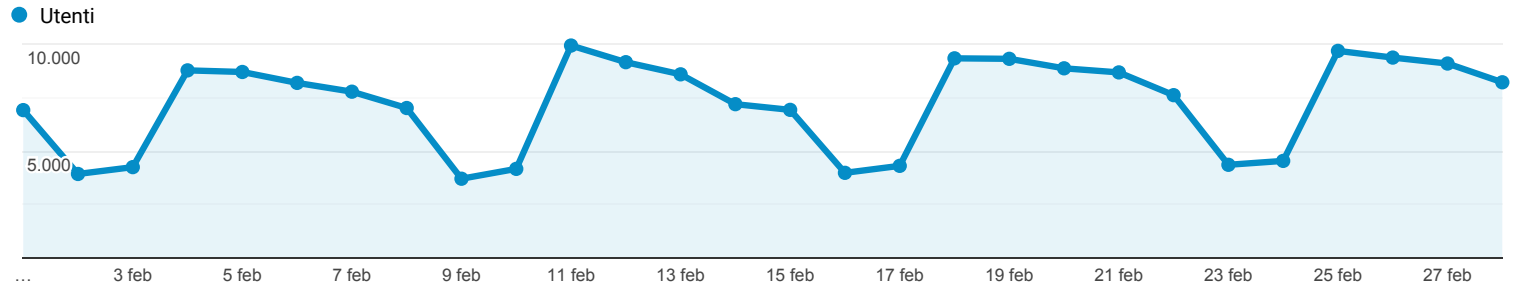

Panoramica del pubblico

Tutti gli utenti
100,00% Utenti

1 feb 2019 - 28 feb 2019

Panoramica

■ New Visitor ■ Returning Visitor

Lingua	Utenti	% Utenti
1. it-it	80.533	75,71%
2. it	13.445	12,64%
3. en-us	5.192	4,88%
4. en-gb	1.650	1,55%
5. es-es	1.160	1,09%
6. fr-fr	477	0,45%
7. pt-br	315	0,30%
8. zh-cn	314	0,30%
9. ru-ru	270	0,25%
10. de-de	268	0,25%