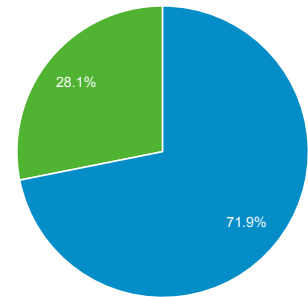

01 giu 2015 - 30 giu 2015

Panoramica del pubblico

Tutte le sessioni
100,00%

Panoramica

■ Returning Visitor ■ New Visitor

Lingua	Sessioni	% Sessioni
1. it	87.381	46,36%
2. it-it	87.365	46,35%
3. en-us	6.263	3,32%
4. en	1.009	0,54%
5. en-gb	979	0,52%
6. es	976	0,52%
7. es-es	611	0,32%
8. de	390	0,21%
9. fr	375	0,20%
10. ru	311	0,17%