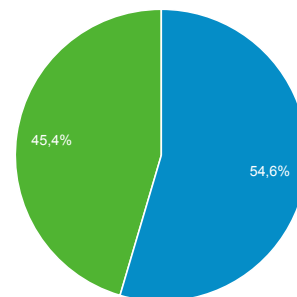

Panoramica del pubblico

Tutti gli utenti
100,00% Utenti

1 mar 2021 - 31 mar 2021

Panoramica

Utenti
53.033

Nuovi utenti
29.468

Sessioni
205.894

Numero di sessioni per utente
3,88

Visualizzazioni di pagina
603.812

Pagine/sessione
2,93

Durata sessione media
00:03:32

Frequenza di rimbalzo
56,17%

Returning Visitor (Blue) | New Visitor (Green)

Lingua	Utenti	% Utenti
1. it-it	38.943	71,12%
2. it	9.652	17,63%
3. en-us	1.780	3,25%
4. en-gb	1.528	2,79%
5. es-es	495	0,90%
6. fr-fr	320	0,58%
7. pt-br	158	0,29%
8. en	138	0,25%
9. ru-ru	118	0,22%
10. es	109	0,20%