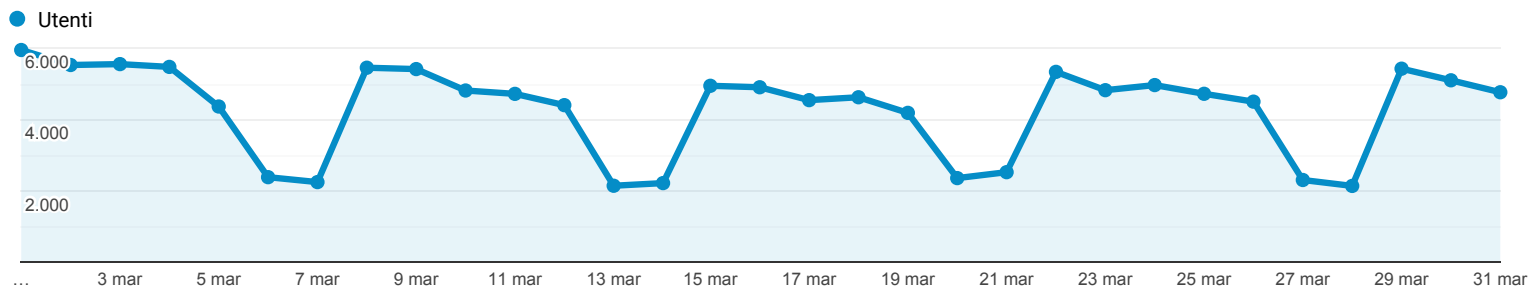

Panoramica del pubblico

Tutti gli utenti
100,00% Utenti

1 mar 2021 - 31 mar 2021

Panoramica

Utenti
53.033

Nuovi utenti
29.468

Sessioni
205.894

Numero di sessioni per utente
3,88

Visualizzazioni di pagina
603.812

Pagine/sessione
2,93

Durata sessione media
00:03:32

Frequenza di rimbalzo
56,17%

Returning Visitor (Blue) | New Visitor (Green)

Lingua	Utenti	% Utenti
1. it-it	38.943	71,12%
2. it	9.652	17,63%
3. en-us	1.780	3,25%
4. en-gb	1.528	2,79%
5. es-es	495	0,90%
6. fr-fr	320	0,58%
7. pt-br	158	0,29%
8. en	138	0,25%
9. ru-ru	118	0,22%
10. es	109	0,20%