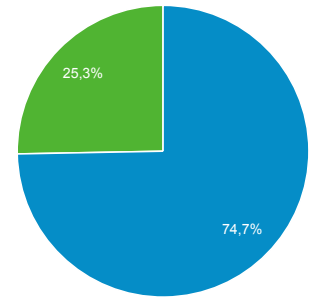

Panoramica del pubblico

Tutti gli utenti
100,00% Sessioni

01 nov 2017 - 30 nov 2017

Panoramica

Sessioni
269.230

Utenti
107.687

Visualizzazioni di pagina
665.347

Pagine/sessione
2,47

Durata sessione media
00:03:41

Frequenza di rimbalzo
59,45%

% nuove sessioni
25,28%

■ Returning Visitor ■ New Visitor

Lingua	Sessioni	% Sessioni
1. it	142.840	53,06%
2. it-it	106.420	39,53%
3. en-us	9.966	3,70%
4. en-gb	2.359	0,88%
5. es	1.367	0,51%
6. es-es	676	0,25%
7. fr	673	0,25%
8. zh-cn	479	0,18%
9. de	416	0,15%
10. pt-br	347	0,13%