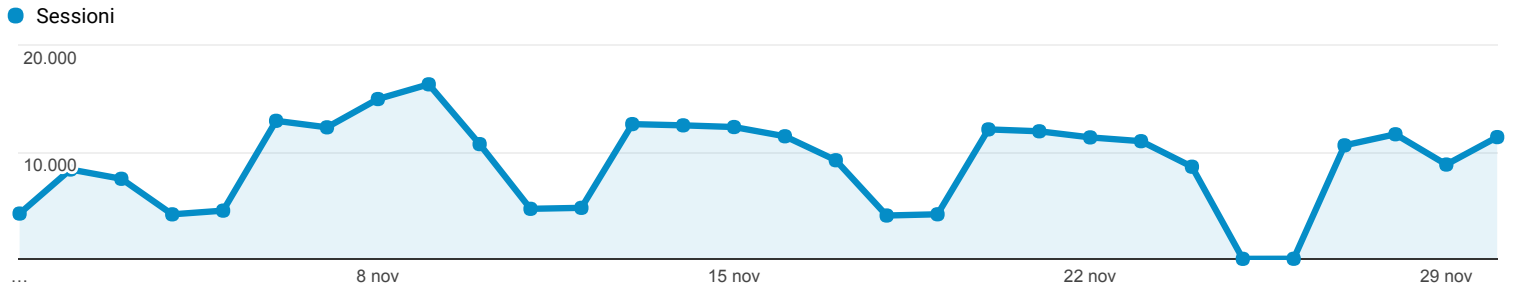

Panoramica del pubblico

Tutti gli utenti
100,00% Sessioni

01 nov 2017 - 30 nov 2017

Panoramica

Sessioni
269.230

Utenti
107.687

Visualizzazioni di pagina
665.347

Pagine/sessione
2,47

Durata sessione media
00:03:41

Frequenza di rimbalzo
59,45%

% nuove sessioni
25,28%

■ Returning Visitor ■ New Visitor

Lingua	Sessioni	% Sessioni
1. it	142.840	53,06%
2. it-it	106.420	39,53%
3. en-us	9.966	3,70%
4. en-gb	2.359	0,88%
5. es	1.367	0,51%
6. es-es	676	0,25%
7. fr	673	0,25%
8. zh-cn	479	0,18%
9. de	416	0,15%
10. pt-br	347	0,13%