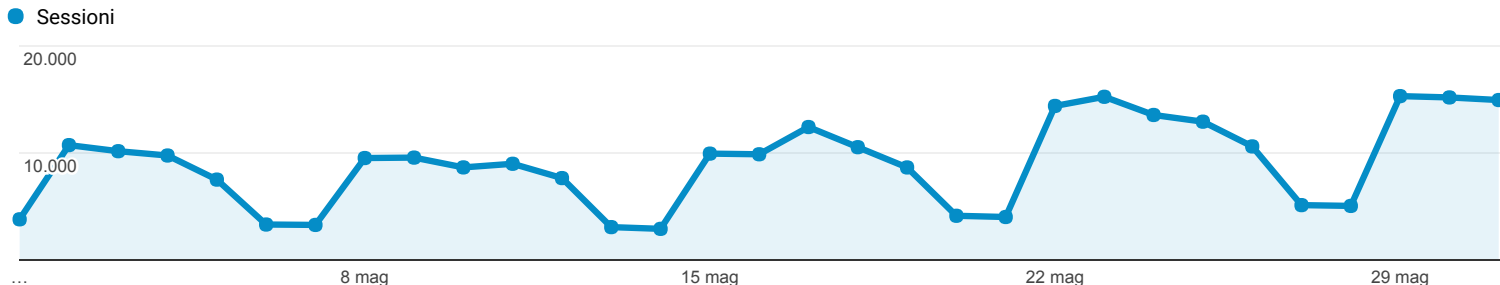

# Panoramica del pubblico

Tutti gli utenti  
100,00% Sessioni

## Panoramica

Returning Visitor New Visitor

Lingua	Sessioni	% Sessioni
1. it	144.650	51,65%
2. it-it	112.371	40,13%
3. en-us	10.585	3,78%
4. en-gb	2.257	0,81%
5. es	1.898	0,68%
6. es-es	1.026	0,37%
7. fr	993	0,35%
8. de	547	0,20%
9. zh-cn	484	0,17%
10. pt-br	476	0,17%