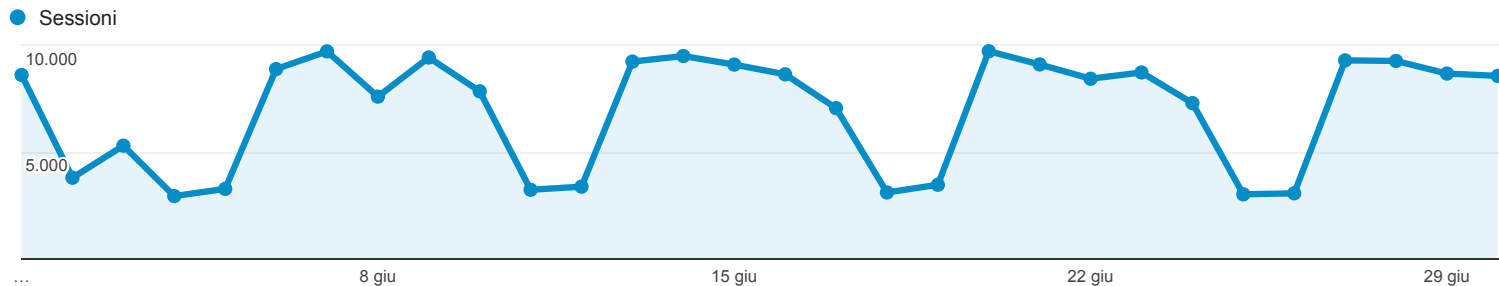

01 giu 2016 - 30 giu 2016

Panoramica del pubblico

Tutti gli utenti
100,00% Sessioni

Panoramica

Sessioni
208.981

Utenti
85.924

Visualizzazioni di pagina
678.014

Pagine/sessione
3,24

Durata sessione media
00:04:25

Frequenza di rimbalzo
51,33%

% nuove sessioni
28,82%

Returning Visitor New Visitor

Lingua	Sessioni	% Sessioni
1. it	100.018	47,86%
2. it-it	90.434	43,27%
3. en-us	8.490	4,06%
4. es	1.631	0,78%
5. en-gb	1.519	0,73%
6. es-es	834	0,40%
7. fr	609	0,29%
8. ru	591	0,28%
9. en	464	0,22%
10. de	458	0,22%