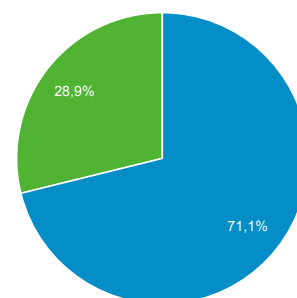

01 giu 2016 - 30 giu 2016

Panoramica del pubblico

Tutti gli utenti
100,00% Sessioni

Panoramica

Sessioni
208.981

Utenti
85.924

Visualizzazioni di pagina
678.014

Pagine/sessione
3,24

Durata sessione media
00:04:25

Frequenza di rimbalzo
51,33%

% nuove sessioni
28,82%

Returning Visitor New Visitor

Lingua	Sessioni	% Sessioni
1. it	100.018	47,86%
2. it-it	90.434	43,27%
3. en-us	8.490	4,06%
4. es	1.631	0,78%
5. en-gb	1.519	0,73%
6. es-es	834	0,40%
7. fr	609	0,29%
8. ru	591	0,28%
9. en	464	0,22%
10. de	458	0,22%