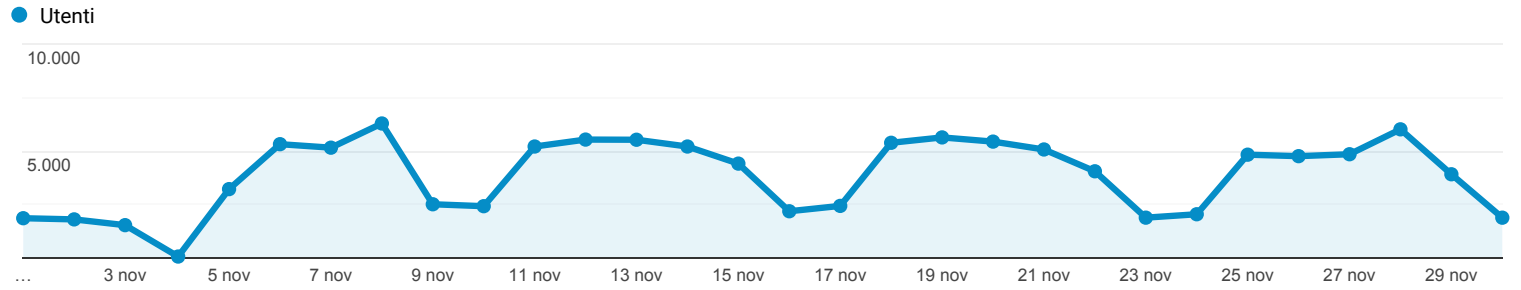

Panoramica del pubblico

Tutti gli utenti
100,00% Utenti

1 nov 2019 - 30 nov 2019

Panoramica

| | | |
|--|---|--------------------------------|
| Utenti 46.689 | Nuovi utenti 25.375 | Sessioni 182.604 |
| Numero di sessioni per utente 3,91 | Visualizzazioni di pagina 572.690 | Pagine/sessione 3,14 |
| Durata sessione media 00:04:08 | Frequenza di rimbalzo 52,77% | |

Returning Visitor (Blue) | New Visitor (Green)

| Lingua | Utenti | % Utenti |
|-----------|--------|----------|
| 1. it-it | 37.727 | 75,80% |
| 2. it | 7.564 | 15,20% |
| 3. en-us | 1.376 | 2,76% |
| 4. en-gb | 911 | 1,83% |
| 5. es-es | 532 | 1,07% |
| 6. fr-fr | 190 | 0,38% |
| 7. pt-br | 158 | 0,32% |
| 8. de-de | 97 | 0,19% |
| 9. zh-cn | 89 | 0,18% |
| 10. ru-ru | 88 | 0,18% |