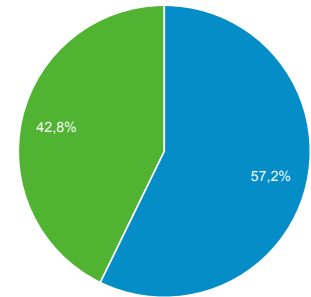

Panoramica del pubblico

Tutti gli utenti
100,00% Utenti

1 nov 2019 - 30 nov 2019

Panoramica

| | | |
|--|---|--------------------------------|
| Utenti 46.689 | Nuovi utenti 25.375 | Sessioni 182.604 |
| Numero di sessioni per utente 3,91 | Visualizzazioni di pagina 572.690 | Pagine/sessione 3,14 |
| Durata sessione media 00:04:08 | Frequenza di rimbalzo 52,77% | |

Returning Visitor (Blue) | New Visitor (Green)

| Lingua | Utenti | % Utenti |
|-----------|--------|----------|
| 1. it-it | 37.727 | 75,80% |
| 2. it | 7.564 | 15,20% |
| 3. en-us | 1.376 | 2,76% |
| 4. en-gb | 911 | 1,83% |
| 5. es-es | 532 | 1,07% |
| 6. fr-fr | 190 | 0,38% |
| 7. pt-br | 158 | 0,32% |
| 8. de-de | 97 | 0,19% |
| 9. zh-cn | 89 | 0,18% |
| 10. ru-ru | 88 | 0,18% |