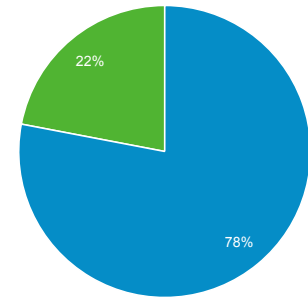

Panoramica del pubblico

Tutti gli utenti
100,00% Sessioni

1 gen 2018 - 31 gen 2018

Panoramica

■ Returning Visitor ■ New Visitor

Lingua	Sessioni	% Sessioni
1. it	209.881	56,18%
2. it-it	136.483	36,53%
3. en-us	13.647	3,65%
4. en-gb	3.230	0,86%
5. es	1.651	0,44%
6. fr	1.013	0,27%
7. c	963	0,26%
8. es-es	828	0,22%
9. de	637	0,17%
10. zh-cn	543	0,15%