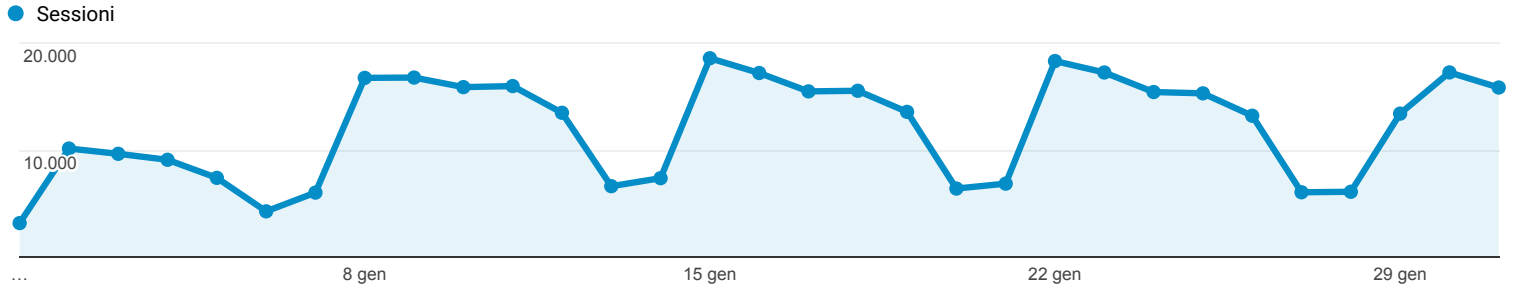

Panoramica del pubblico

Tutti gli utenti
100,00% Sessioni

1 gen 2018 - 31 gen 2018

Panoramica

■ Returning Visitor ■ New Visitor

Lingua	Sessioni	% Sessioni
1. it	209.881	56,18%
2. it-it	136.483	36,53%
3. en-us	13.647	3,65%
4. en-gb	3.230	0,86%
5. es	1.651	0,44%
6. fr	1.013	0,27%
7. c	963	0,26%
8. es-es	828	0,22%
9. de	637	0,17%
10. zh-cn	543	0,15%