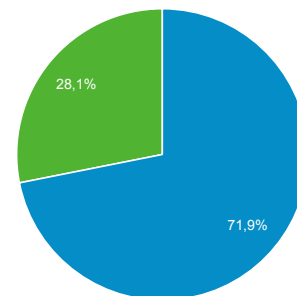

## Panoramica del pubblico

Tutti gli utenti  
100,00% Sessioni

### Panoramica

Sessioni  
**197.646**

Utenti  
**83.698**

Visualizzazioni di pagina  
**645.779**

Pagine/sessione  
**3,27**

Durata sessione media  
**00:04:22**

Frequenza di rimbalzo  
**51,23%**

% nuove sessioni  
**28,10%**

Returning Visitor New Visitor

Lingua	Sessioni	% Sessioni
1. it	98.904	50,04%
2. it-it	82.088	41,53%
3. en-us	7.145	3,62%
4. en-gb	1.340	0,68%
5. es	1.051	0,53%
6. Vitaly rules google ☆*.: ° ° * \ (Λ□^)/ * ° ° .: * ☆ ㄥ(ツ) ㄥ(ㄨ益ㄨ)(ㄨㄨㄨ)(ㄨㄨㄨ)( °ㄗ °) \ ( ㄗ ° ) / ㄗ : ? □ ㄨ□ㄨ(=^ Λ=)οO	778	0,39%
7. Secret.google.com You are invited! Enter only with this ticket URL. Copy it. Vote for Trump!	746	0,38%
8. es-es	544	0,28%
9. fr	519	0,26%
10. de	379	0,19%