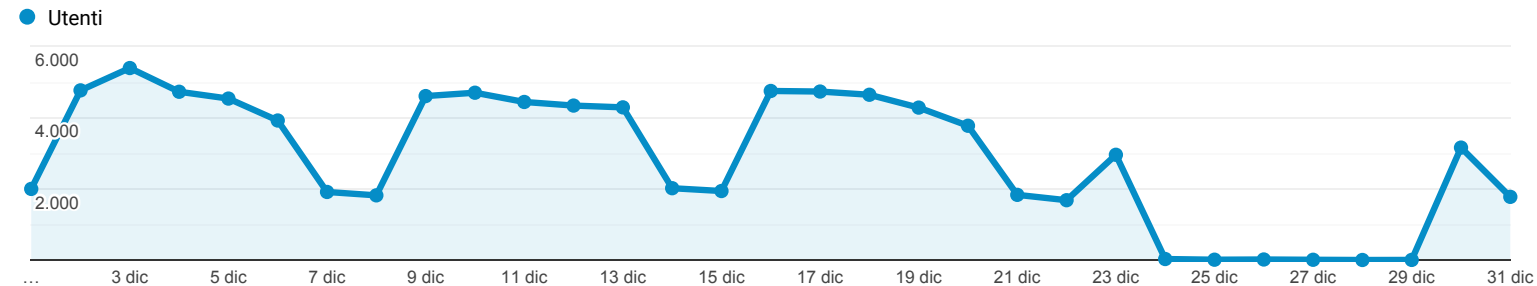

**Panoramica del pubblico**

 **Tutti gli utenti**  
100,00% Utenti

1 dic 2019 - 31 dic 2019

**Panoramica**

Utenti  
**38.723**

Nuovi utenti  
**19.164**

Sessioni  
**139.622**

Numero di sessioni per utente  
**3,61**

Visualizzazioni di pagina  
**415.106**

Pagine/sessione  
**2,97**

Durata sessione media  
**00:03:55**

Frequenza di rimbalzo  
**54,46%**

■ Returning Visitor ■ New Visitor

| Lingua    | Utenti | % Utenti |
|-----------|--------|----------|
| 1. it-it  | 30.738 | 75,58%   |
| 2. it     | 6.021  | 14,80%   |
| 3. en-us  | 1.281  | 3,15%    |
| 4. en-gb  | 766    | 1,88%    |
| 5. es-es  | 456    | 1,12%    |
| 6. fr-fr  | 180    | 0,44%    |
| 7. zh-cn  | 95     | 0,23%    |
| 8. pt-br  | 94     | 0,23%    |
| 9. de-de  | 83     | 0,20%    |
| 10. ru-ru | 76     | 0,19%    |