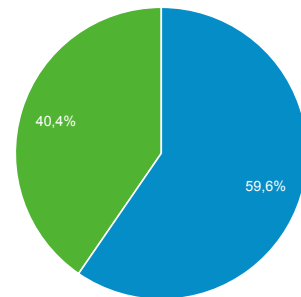

**Panoramica del pubblico**

 **Tutti gli utenti**  
100,00% Utenti

1 dic 2019 - 31 dic 2019

**Panoramica**

Utenti  
**38.723**

Nuovi utenti  
**19.164**

Sessioni  
**139.622**

Numero di sessioni per utente  
**3,61**

Visualizzazioni di pagina  
**415.106**

Pagine/sessione  
**2,97**

Durata sessione media  
**00:03:55**

Frequenza di rimbalzo  
**54,46%**

■ Returning Visitor ■ New Visitor

| Lingua    | Utenti | % Utenti |
|-----------|--------|----------|
| 1. it-it  | 30.738 | 75,58%   |
| 2. it     | 6.021  | 14,80%   |
| 3. en-us  | 1.281  | 3,15%    |
| 4. en-gb  | 766    | 1,88%    |
| 5. es-es  | 456    | 1,12%    |
| 6. fr-fr  | 180    | 0,44%    |
| 7. zh-cn  | 95     | 0,23%    |
| 8. pt-br  | 94     | 0,23%    |
| 9. de-de  | 83     | 0,20%    |
| 10. ru-ru | 76     | 0,19%    |