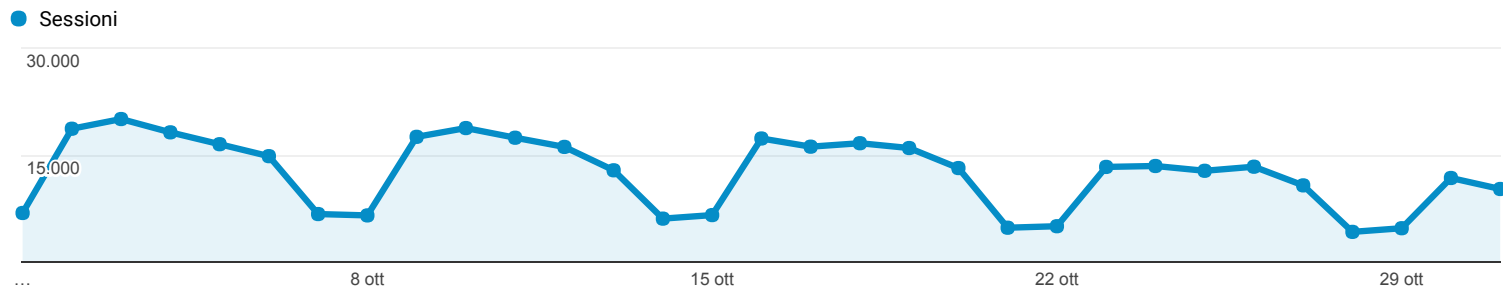

### Panoramica del pubblico

Tutti gli utenti  
100,00% Sessioni

01 ott 2017 - 31 ott 2017

#### Panoramica

Sessioni  
**387.171**

Utenti  
**143.998**

Visualizzazioni di pagina  
**990.349**

Pagine/sessione  
**2,56**

Durata sessione media  
**00:03:42**

Frequenza di rimbalzo  
**58,30%**

% nuove sessioni  
**24,75%**