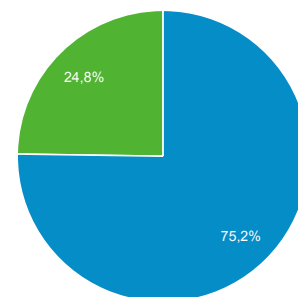

#### Panoramica

Sessioni  
**387.171**

Utenti  
**143.998**

Visualizzazioni di pagina  
**990.349**

Pagine/sessione  
**2,56**

Durata sessione media  
**00:03:42**

Frequenza di rimbalzo  
**58,30%**

% nuove sessioni  
**24,75%**

Returning Visitor New Visitor

Lingua	Sessioni	% Sessioni
1. it	209.292	54,06%
2. it-it	152.708	39,44%
3. en-us	12.204	3,15%
4. en-gb	3.002	0,78%
5. es	1.773	0,46%
6. es-es	869	0,22%
7. fr	863	0,22%
8. zh-cn	551	0,14%
9. de	501	0,13%
10. de-de	492	0,13%