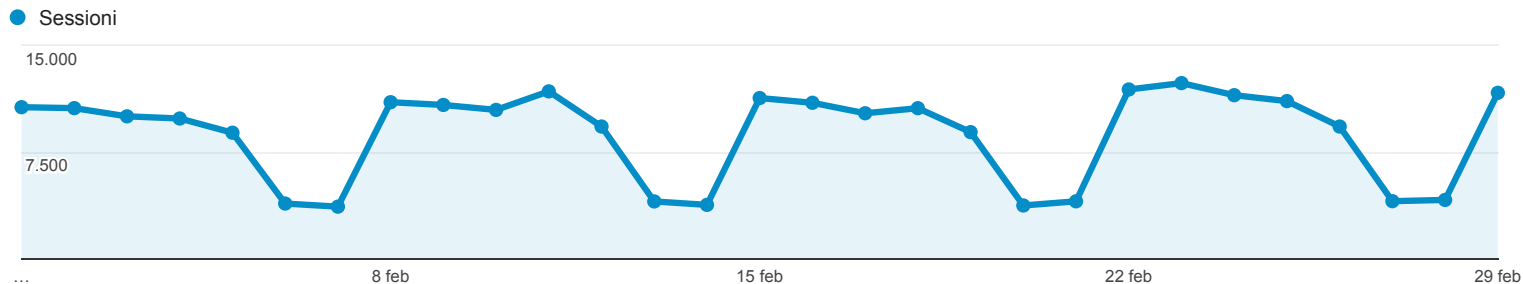

01 feb 2016 - 29 feb 2016

Panoramica del pubblico

Tutti gli utenti
100,00% Sessioni

Panoramica

Sessioni
254.002

Utenti
98.261

Visualizzazioni di pagina
842.070

Pagine/sessione
3,32

Durata sessione media
00:04:43

Frequenza di rimbalzo
49,50%

% nuove sessioni
27,37%

Returning Visitor New Visitor

Lingua	Sessioni	% Sessioni
1. it	120.699	47,52%
2. it-it	113.203	44,57%
3. en-us	9.297	3,66%
4. en-gb	1.705	0,67%
5. es	1.501	0,59%
6. es-es	848	0,33%
7. fr	808	0,32%
8. en	676	0,27%
9. de	536	0,21%
10. pl	351	0,14%