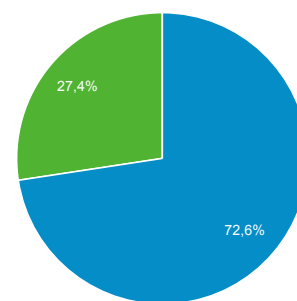

01 feb 2016 - 29 feb 2016

Panoramica del pubblico

Tutti gli utenti
100,00% Sessioni

Panoramica

Sessioni
254.002

Utenti
98.261

Visualizzazioni di pagina
842.070

Pagine/sessione
3,32

Durata sessione media
00:04:43

Frequenza di rimbalzo
49,50%

% nuove sessioni
27,37%

Returning Visitor New Visitor

Lingua	Sessioni	% Sessioni
1. it	120.699	47,52%
2. it-it	113.203	44,57%
3. en-us	9.297	3,66%
4. en-gb	1.705	0,67%
5. es	1.501	0,59%
6. es-es	848	0,33%
7. fr	808	0,32%
8. en	676	0,27%
9. de	536	0,21%
10. pl	351	0,14%