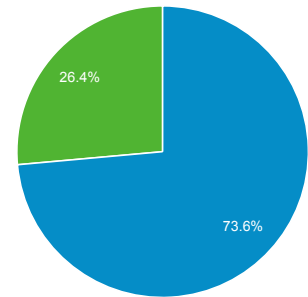

01 mag 2015 - 31 mag 2015

Panoramica del pubblico

Tutte le sessioni
100,00%

Panoramica

Sessioni
133.477

Utenti
52.841

Visualizzazioni di pagina
481.579

Pagine/sessione
3,61

Durata sessione media
00:05:04

Frequenza di rimbalzo
44,77%

% nuove sessioni
26,40%

Returning Visitor New Visitor

Lingua	Sessioni	% Sessioni
1. it	61.669	46,20%
2. it-it	59.934	44,90%
3. en-us	5.237	3,92%
4. es	1.034	0,77%
5. en-gb	943	0,71%
6. en	795	0,60%
7. es-es	528	0,40%
8. fr	348	0,26%
9. zh-cn	275	0,21%
10. pt-br	273	0,20%