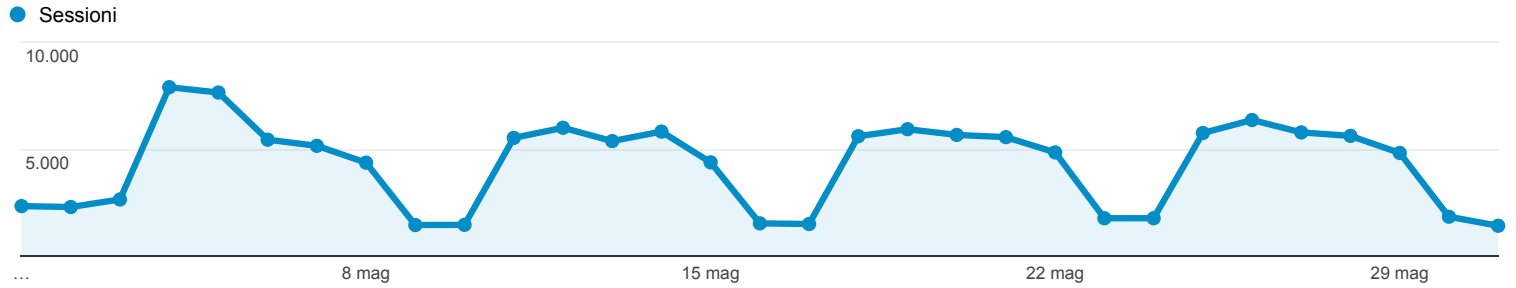

01 mag 2015 - 31 mag 2015

Panoramica del pubblico

Tutte le sessioni
100,00%

Panoramica

Sessioni
133.477

Utenti
52.841

Visualizzazioni di pagina
481.579

Pagine/sessione
3,61

Durata sessione media
00:05:04

Frequenza di rimbalzo
44,77%

% nuove sessioni
26,40%

Returning Visitor New Visitor

Lingua	Sessioni	% Sessioni
1. it	61.669	46,20%
2. it-it	59.934	44,90%
3. en-us	5.237	3,92%
4. es	1.034	0,77%
5. en-gb	943	0,71%
6. en	795	0,60%
7. es-es	528	0,40%
8. fr	348	0,26%
9. zh-cn	275	0,21%
10. pt-br	273	0,20%