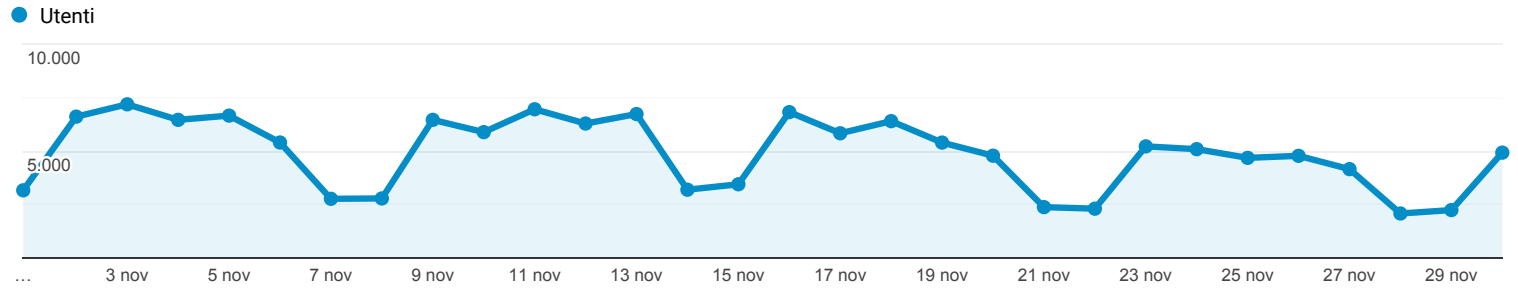

Panoramica del pubblico

Tutti gli utenti
100,00% Utenti

1 nov 2020 - 30 nov 2020

Panoramica

Utenti
56.231

Nuovi utenti
30.785

Sessioni
230.545

Numero di sessioni per utente
4,10

Visualizzazioni di pagina
700.722

Pagine/sessione
3,04

Durata sessione media
00:03:58

Frequenza di rimbalzo
54,58%

■ Returning Visitor ■ New Visitor

Lingua	Utenti	% Utenti
1. it-it	42.168	70,47%
2. it	12.580	21,02%
3. en-us	1.455	2,43%
4. en-gb	1.372	2,29%
5. es-es	371	0,62%
6. fr-fr	267	0,45%
7. fr	117	0,20%
8. en	113	0,19%
9. pt-br	107	0,18%
10. zh-cn	104	0,17%