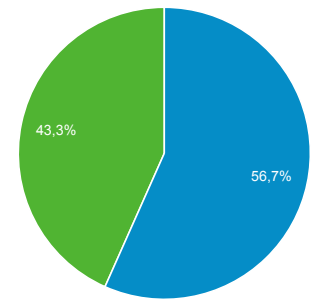

Panoramica del pubblico

Tutti gli utenti
100,00% Utenti

1 nov 2020 - 30 nov 2020

Panoramica

Utenti
56.231

Nuovi utenti
30.785

Sessioni
230.545

Numero di sessioni per utente
4,10

Visualizzazioni di pagina
700.722

Pagine/sessione
3,04

Durata sessione media
00:03:58

Frequenza di rimbalzo
54,58%

■ Returning Visitor ■ New Visitor

Lingua	Utenti	% Utenti
1. it-it	42.168	70,47%
2. it	12.580	21,02%
3. en-us	1.455	2,43%
4. en-gb	1.372	2,29%
5. es-es	371	0,62%
6. fr-fr	267	0,45%
7. fr	117	0,20%
8. en	113	0,19%
9. pt-br	107	0,18%
10. zh-cn	104	0,17%