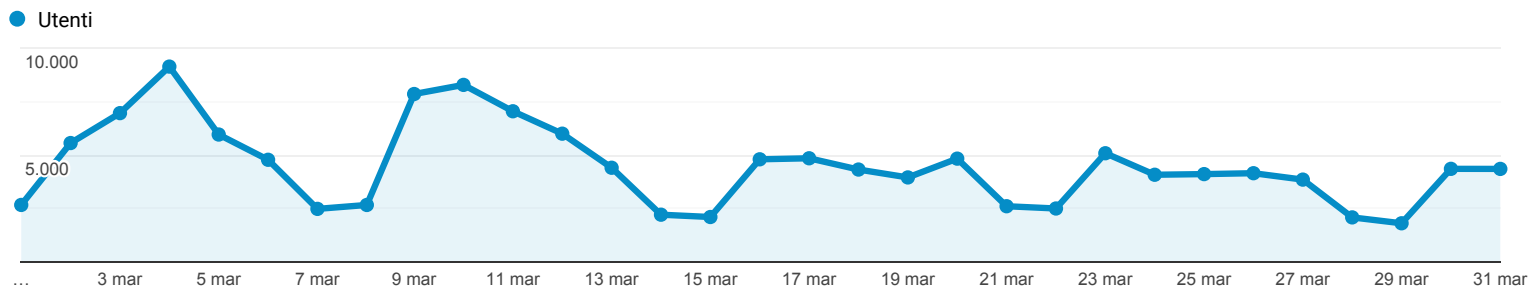

## Panoramica del pubblico

Tutti gli utenti  
100,00% Utenti

1 mar 2020 - 31 mar 2020

### Panoramica

Utenti

51.364

Nuovi utenti

27.990

Sessioni

224.195

Numero di sessioni per utente

4,36

Visualizzazioni di pagina

588.830

Pagine/sessione

2,63

Durata sessione media

00:03:40

Frequenza di rimbalzo