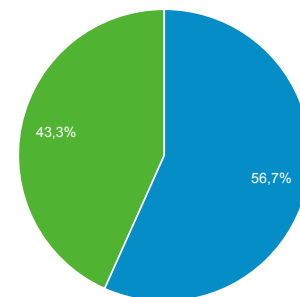

Utenti

51.364

Nuovi utenti

27.990

Sessioni

224.195

Numero di sessioni per utente

4,36

Visualizzazioni di pagina

588.830

Pagine/sessione

2,63

Durata sessione media

00:03:40

Frequenza di rimbalzo

55,10%

Returning Visitor New Visitor