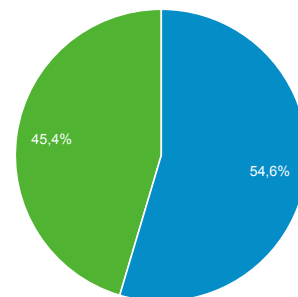

Sessioni

198.726

Numero di sessioni per utente

3,88

Visualizzazioni di pagina

595.868

Pagine/sessione

3,00

Durata sessione media

00:03:42

Frequenza di rimbalzo

53,61%

Returning Visitor New Visitor

Lingua

Utenti % Utenti

Lingua	Utenti	% Utenti
1. it-it	40.891	75,12%
2. it	7.970	14,64%
3. en-us	1.792	3,29%
4. en-gb	1.042	1,91%
5. es-es	630	1,16%
6. fr-fr	256	0,47%
7. pt-br	162	0,30%
8. ru-ru	149	0,27%
9. tr-tr	127	0,23%
10. de-de	112	0,21%