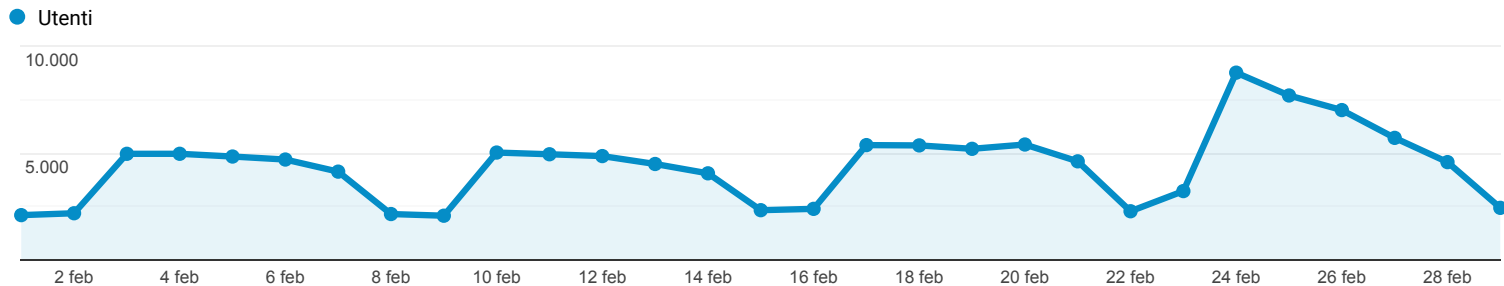

Panoramica del pubblico

Tutti gli utenti
100,00% Utenti

1 feb 2020 - 29 feb 2020

Panoramica

Utenti

51.284

Nuovi utenti

29.627

Sessioni

198.726

Numero di sessioni per utente

3,88

Visualizzazioni di pagina

595.868

Pagine/sessione

3,00

Durata sessione media

00:03:42

Frequenza di rimbalzo

53,61%

Returning Visitor New Visitor

Lingua

Utenti % Utenti

Lingua	Utenti	% Utenti
1. it-it	40.891	75,12%
2. it	7.970	14,64%
3. en-us	1.792	3,29%
4. en-gb	1.042	1,91%
5. es-es	630	1,16%
6. fr-fr	256	0,47%
7. pt-br	162	0,30%
8. ru-ru	149	0,27%
9. tr-tr	127	0,23%
10. de-de	112	0,21%