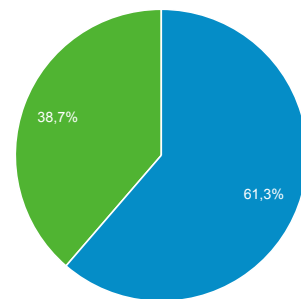

Utenti 40.877	Nuovi utenti 19.142	Sessioni 174.848
Numero di sessioni per utente 4,28	Visualizzazioni di pagina 533.252	Pagine/sessione 3,05
Durata sessione media 00:04:21	Frequenza di rimbalzo 54,53%	

Returning Visitor New Visitor