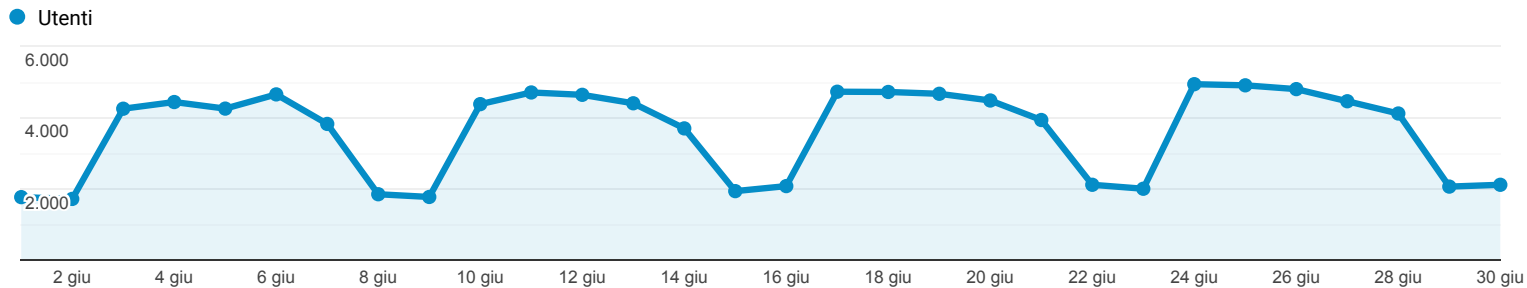

Panoramica del pubblico

Tutti gli utenti
100,00% Utenti

1 giu 2019 - 30 giu 2019

Panoramica

Utenti 40.877	Nuovi utenti 19.142	Sessioni 174.848
Numero di sessioni per utente 4,28	Visualizzazioni di pagina 533.252	Pagine/sessione 3,05
Durata sessione media 00:04:21	Frequenza di rimbalzo 54,53%	