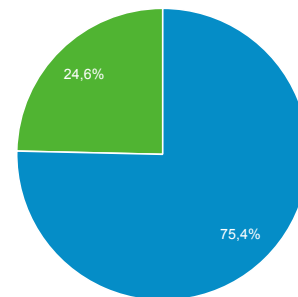

01 giu 2017 - 30 giu 2017

Panoramica del pubblico

Tutti gli utenti
100,00% Sessioni

Panoramica

■ Returning Visitor ■ New Visitor

Lingua	Sessioni	% Sessioni
1. it	164.031	52,92%
2. it-it	121.851	39,32%
3. en-us	11.403	3,68%
4. en-gb	2.588	0,84%
5. es	1.942	0,63%
6. fr	1.081	0,35%
7. es-es	1.017	0,33%
8. zh-cn	590	0,19%
9. de	502	0,16%
10. fr-fr	400	0,13%