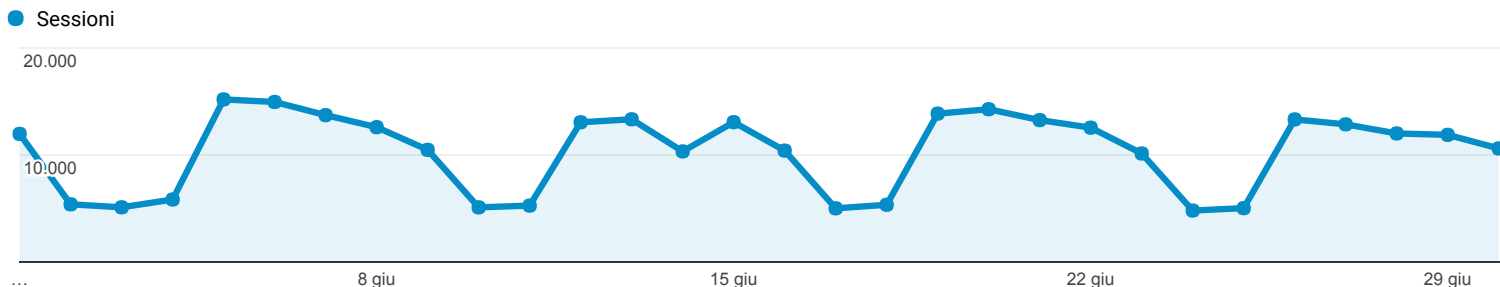

01 giu 2017 - 30 giu 2017

Panoramica del pubblico

Tutti gli utenti
100,00% Sessioni

Panoramica

■ Returning Visitor ■ New Visitor

Lingua	Sessioni	% Sessioni
1. it	164.031	52,92%
2. it-it	121.851	39,32%
3. en-us	11.403	3,68%
4. en-gb	2.588	0,84%
5. es	1.942	0,63%
6. fr	1.081	0,35%
7. es-es	1.017	0,33%
8. zh-cn	590	0,19%
9. de	502	0,16%
10. fr-fr	400	0,13%