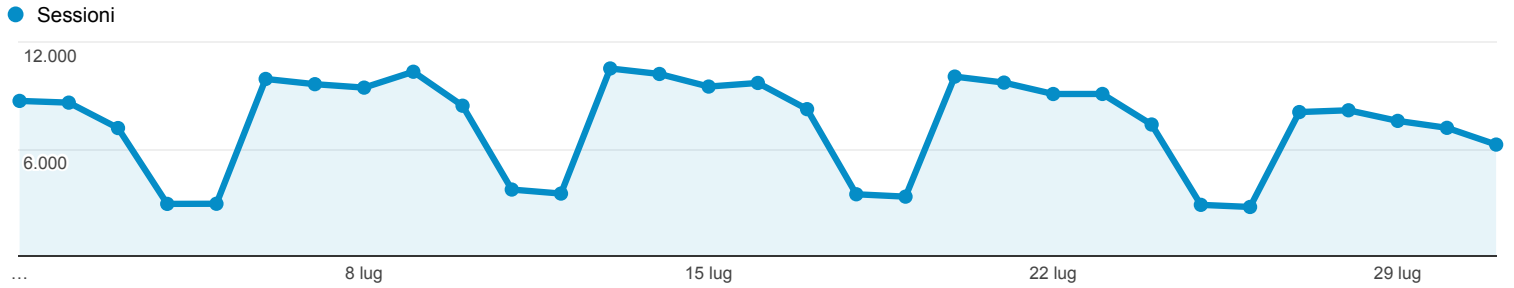

01 lug 2015 - 31 lug 2015

Panoramica del pubblico

Tutte le sessioni
100,00%

Panoramica

Sessioni
228.603

Utenti
91.374

Visualizzazioni di pagina
875.419

Pagine/sessione
3,83

Durata sessione media
00:04:48

Frequenza di rimbalzo
45,44%

% nuove sessioni
29,87%

■ Returning Visitor ■ New Visitor

Lingua	Sessioni	% Sessioni
1. it	107.728	47,12%
2. it-it	103.908	45,45%
3. en-us	8.211	3,59%
4. en-gb	1.385	0,61%
5. en	1.284	0,56%
6. es	912	0,40%
7. es-es	592	0,26%
8. de	470	0,21%
9. fr	461	0,20%
10. pt-br	412	0,18%