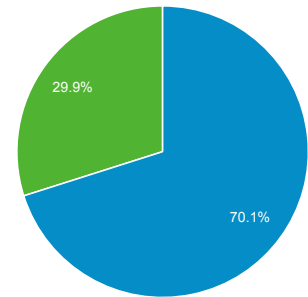

01 lug 2015 - 31 lug 2015

Panoramica del pubblico

Tutte le sessioni
100,00%

Panoramica

Sessioni
228.603

Utenti
91.374

Visualizzazioni di pagina
875.419

Pagine/sessione
3,83

Durata sessione media
00:04:48

Frequenza di rimbalzo
45,44%

% nuove sessioni
29,87%

■ Returning Visitor ■ New Visitor

Lingua	Sessioni	% Sessioni
1. it	107.728	47,12%
2. it-it	103.908	45,45%
3. en-us	8.211	3,59%
4. en-gb	1.385	0,61%
5. en	1.284	0,56%
6. es	912	0,40%
7. es-es	592	0,26%
8. de	470	0,21%
9. fr	461	0,20%
10. pt-br	412	0,18%