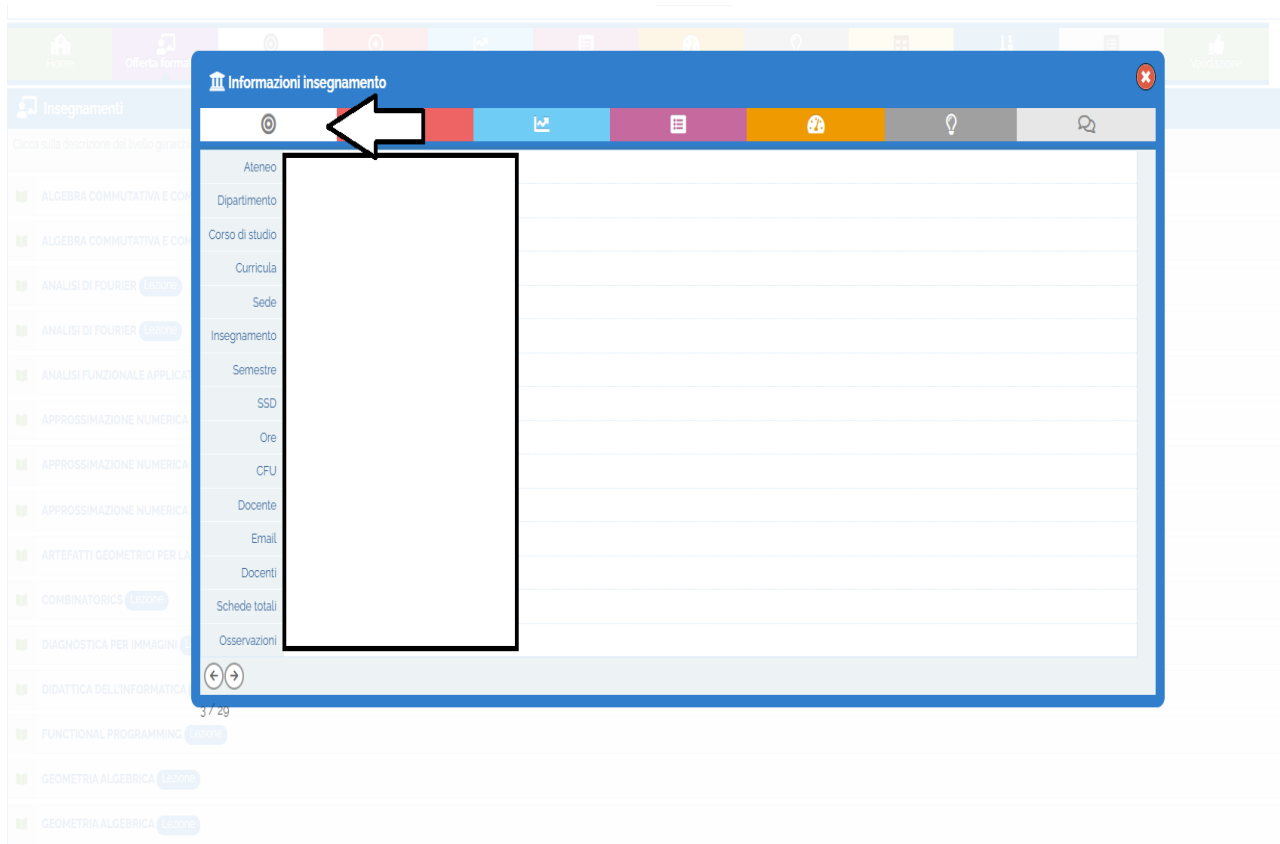

VISUALIZZAZIONE DATI AGGREGATI DEGLI INSEGNAMENTI MUTUATI

Step 1: Nel riquadro delle informazioni dell'insegnamento cliccare sull'icona del bersaglio.

Step 2: cliccare su "Visualizza aggregato"

Tavola di riepilogo delle valutazioni

	Risposte	Non Risposte	P2 1.44444444444444	P2 1.44444444444444	Media	SCM
D1						
D7						
D8						
D9						
D10						
D11						
D12						
D13						
D14						
D15						
D16						
D17						
D18						
D19						
D20						