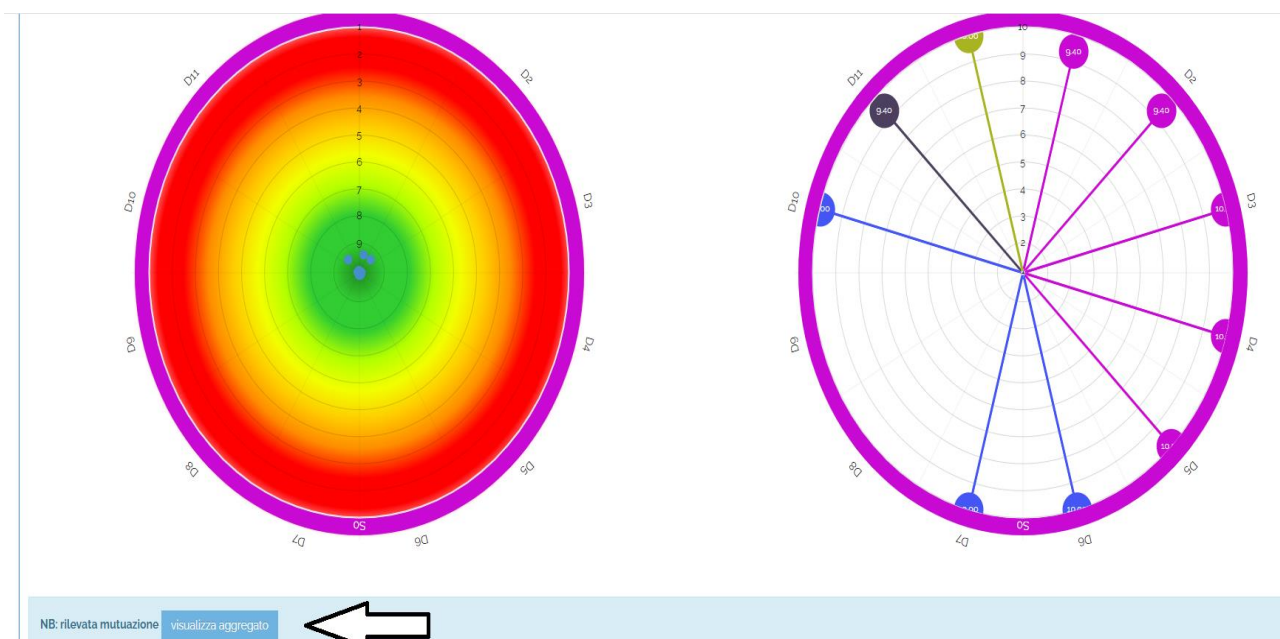

VISUALIZZAZIONE DATI AGGREGATI DEGLI INSEGNAMENTI MUTUATI

Step 1: Nel riquadro delle informazioni dell'insegnamento cliccare sull'icona del bersaglio.

Step 2: cliccare su "Visualizza aggregato"

Tavola di riepilogo delle valutazioni

	Risposte	Non Risposte	P2 1.44444444444444	P2 1.44444444444444	Media	SCM
D1						
D7						
D8						
D9						
D10						
D11						
D12						
D13						
D14						
D15						
D16						
D17						
D18						
D19						
D20						