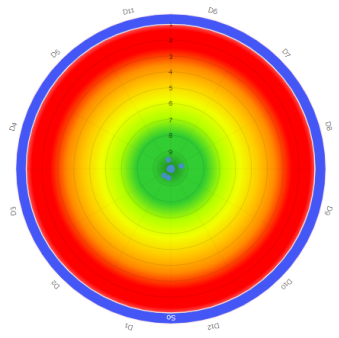

VISUALIZZAZIONE DATI AGGREGATI DEGLI INSEGNAMENTI MUTUATI

Step 1: Nel riquadro delle informazioni dell'insegnamento cliccare sull'icona del bersaglio.

Step 2: cliccare su "Visualizza aggregato"

Tavola di riepilogo delle valutazioni

	Risposte	Non Risposte	P2 1.44444444444444	P2 1.44444444444444	Media	SCM
D1						
D7						
D8						
D9						
D10						
D11						
D12						
D13						
D14						
D15						
D16						
D17						
D18						
D19						
D20						