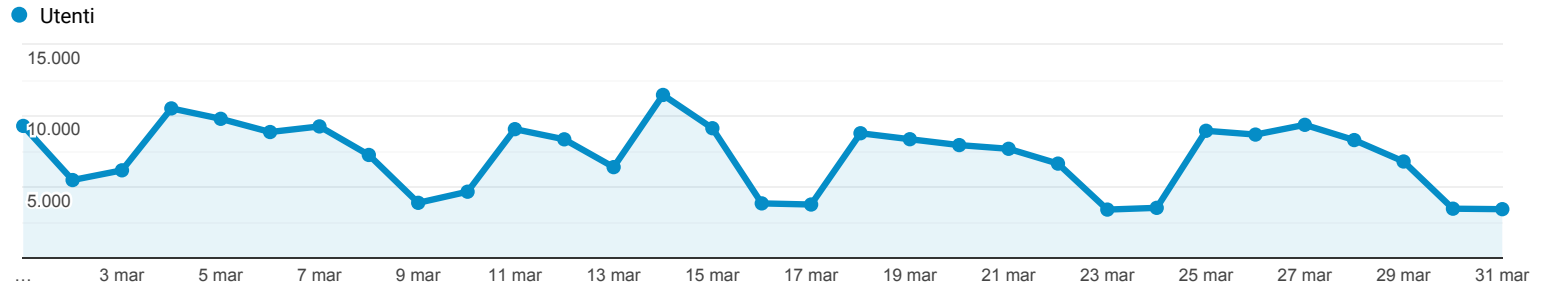

Panoramica del pubblico

Tutti gli utenti
100,00% Utenti

1 mar 2019 - 31 mar 2019

Panoramica

Utenti
119.703

Nuovi utenti
80.357

Sessioni
300.411

Numero di sessioni per utente
2,51

Visualizzazioni di pagina
846.722

Pagine/sessione
2,82

Durata sessione media
00:03:31

Frequenza di rimbalzo
56,50%

■ New Visitor ■ Returning Visitor

Lingua	Utenti	% Utenti
1. it-it	92.113	74,67%
2. it	17.242	13,98%
3. en-us	6.266	5,08%
4. en-gb	1.673	1,36%
5. es-es	1.177	0,95%
6. fr-fr	491	0,40%
7. pt-br	391	0,32%
8. zh-cn	380	0,31%
9. tr-tr	348	0,28%
10. de-de	298	0,24%