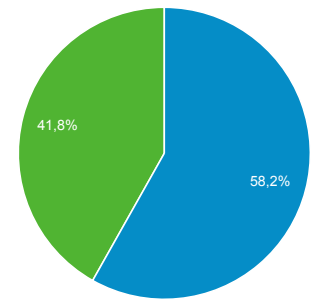

Panoramica del pubblico

Tutti gli utenti
100,00% Utenti

1 mar 2019 - 31 mar 2019

Panoramica

Utenti
119.703

Nuovi utenti
80.357

Sessioni
300.411

Numero di sessioni per utente
2,51

Visualizzazioni di pagina
846.722

Pagine/sessione
2,82

Durata sessione media
00:03:31

Frequenza di rimbalzo
56,50%

■ New Visitor ■ Returning Visitor

Lingua	Utenti	% Utenti
1. it-it	92.113	74,67%
2. it	17.242	13,98%
3. en-us	6.266	5,08%
4. en-gb	1.673	1,36%
5. es-es	1.177	0,95%
6. fr-fr	491	0,40%
7. pt-br	391	0,32%
8. zh-cn	380	0,31%
9. tr-tr	348	0,28%
10. de-de	298	0,24%